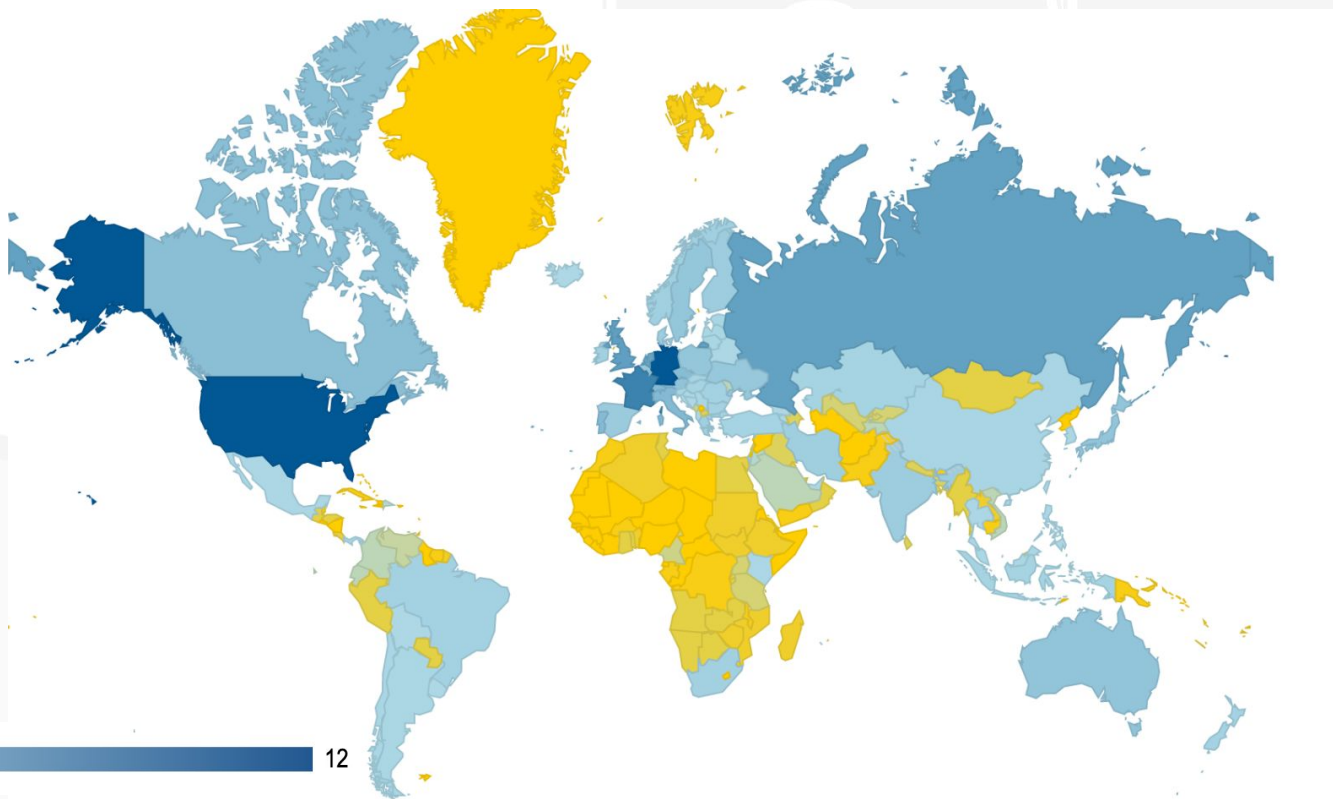

Qué es RIPE Atlas?

Es una red global de dispositivos, que activamente miden la conectividad de Internet.

Cualquiera puede acceder a estos datos a través de mapas de tráfico de Internet, visualizaciones de datos y una API.

Los usuarios de RIPE Atlas también pueden armar sus propias mediciones para obtener información valiosa sobre sus propias redes.

<https://atlas.ripe.net>

Cobertura de sondas global

Cobertura de sondas en LAC