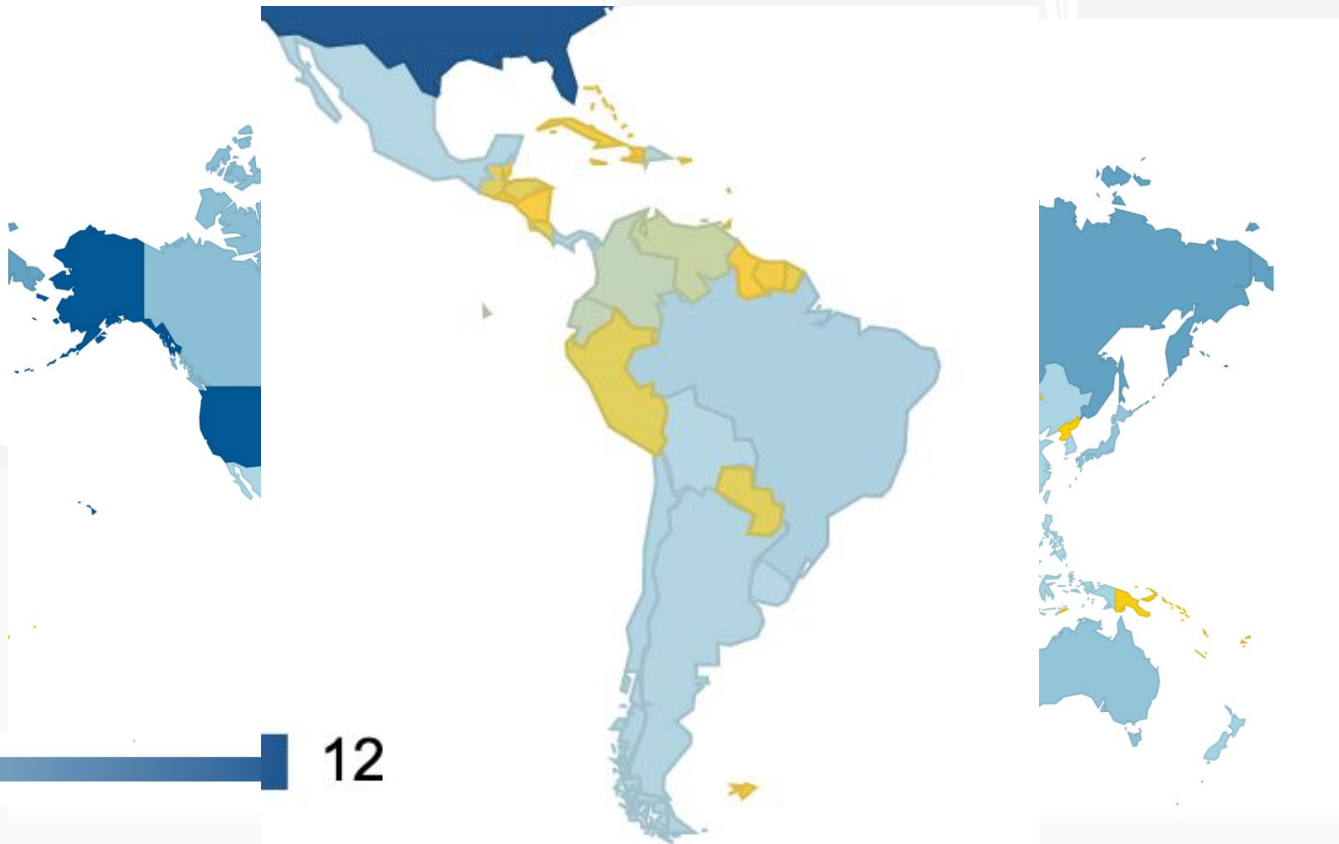

Qué es RIPE Atlas?

Es una red global de dispositivos, que activamente miden la conectividad de Internet.

Cualquiera puede acceder a estos datos a través de mapas de tráfico de Internet, visualizaciones de datos y una API.

Los usuarios de RIPE Atlas también pueden armar sus propias mediciones para obtener información valiosa sobre sus propias redes.

<https://atlas.ripe.net>

Cobertura de sondas global

Cobertura de sondas en LAC