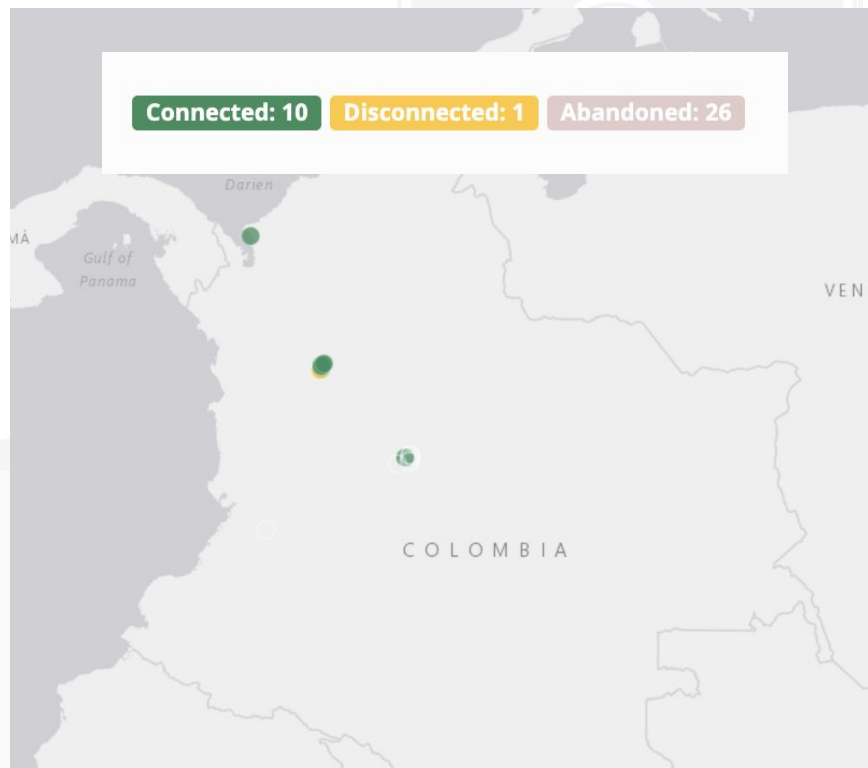

Qué es RIPE Atlas?

Es una red global de dispositivos, que activamente miden la conectividad de Internet.

Cualquiera puede acceder a estos datos a través de mapas de tráfico de Internet, visualizaciones de datos y una API.

Los usuarios de RIPE Atlas también pueden armar sus propias mediciones para obtener información valiosa sobre sus propias redes.

<https://atlas.ripe.net>

Cobertura de sondas global

Cobertura de sondas en LAC

0

12

Cobertura en Colombia

Cómo involucrarse?

- <https://atlas.ripe.net/>
- Hospedar una sonda por HW o SW
- Deployathons: Instancias de instalación de sondas por SW
- Nos garantiza que la sonda quede instalada y funcionando
- Noviembre de 2021: Primer Deployathon