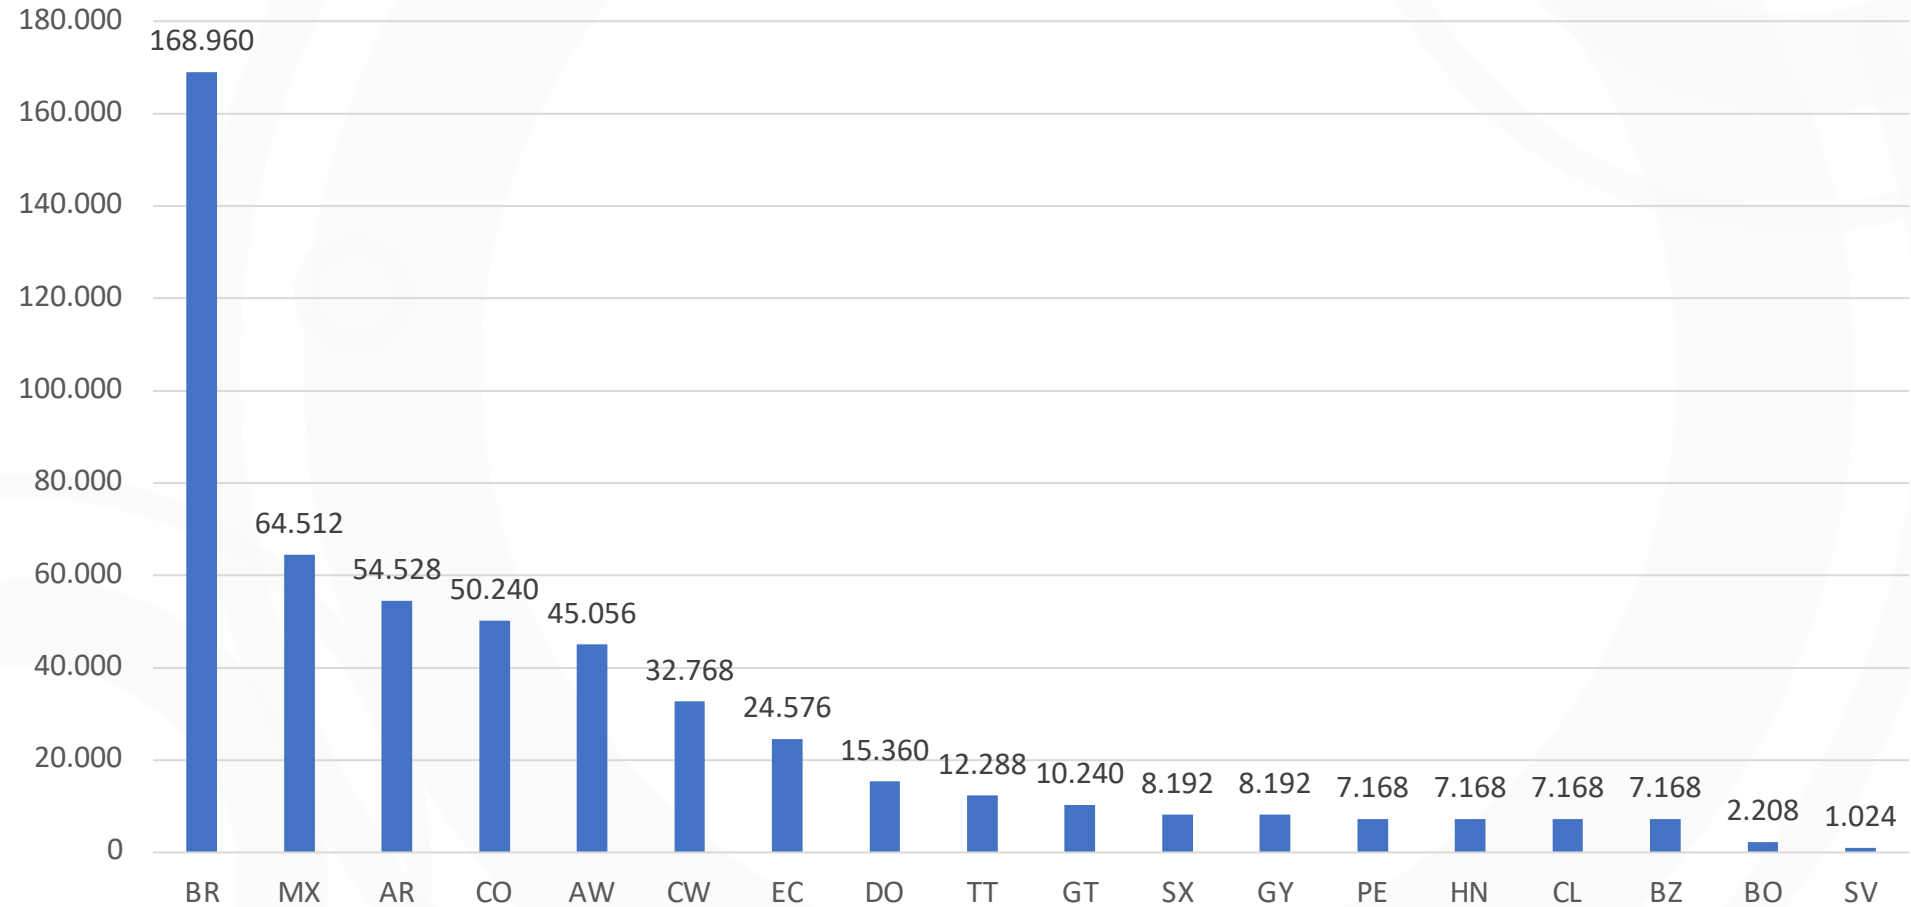

Algunas consideraciones

- Establecidas en el Manual de políticas de LACNIC.
- Pueden darse dentro o fuera de la región.
- La organización que recibe un bloque IPv4 de LACNIC podrá transferir su bloque, sea parcial o total luego de 3 años de haberlo recibido.
- Un bloque previamente transferido (total o parcial) no podrá volver a transferirse transcurrido 1 año.
- Un recurso legado transferido dejará de ser considerado como tal.

Fuente: <https://www.lacnic.net/545/1/lacnic/#2.3.2.18>

Resultados intra-RIR

- Total de bloques transferidos: 135
- Total de espacio transferido: 276,736 (/32)

Bloques transferidos intra-RIR

Solicitudes de transferencias intra-RIR

#IPs transferidas por país oferente

#IPs transferidas por país receptor

Transferencias intra-RIR

Discusión inter-RIR

- Se presentaron 9 versiones de 4 propuestas para políticas de transferencias Inter RIR.
- En julio del 2020 se implementó la política de transferencias inter-RIR.
- Implicó el trabajo de más de 25 personas entre los RIRs, NIRs, y LACNIC para realizar ajustes a procesos y sistemas.

Resultados Inter-RIR

- Total de transferencias realizadas: 1
- Total de espacio transferido: 1 bloque /18 (16.384)
- Desde Brasil a RIPE NCC (Francia)
- Transferencias en proceso de análisis: 8

Direcciones IP transferencias entre RIRs