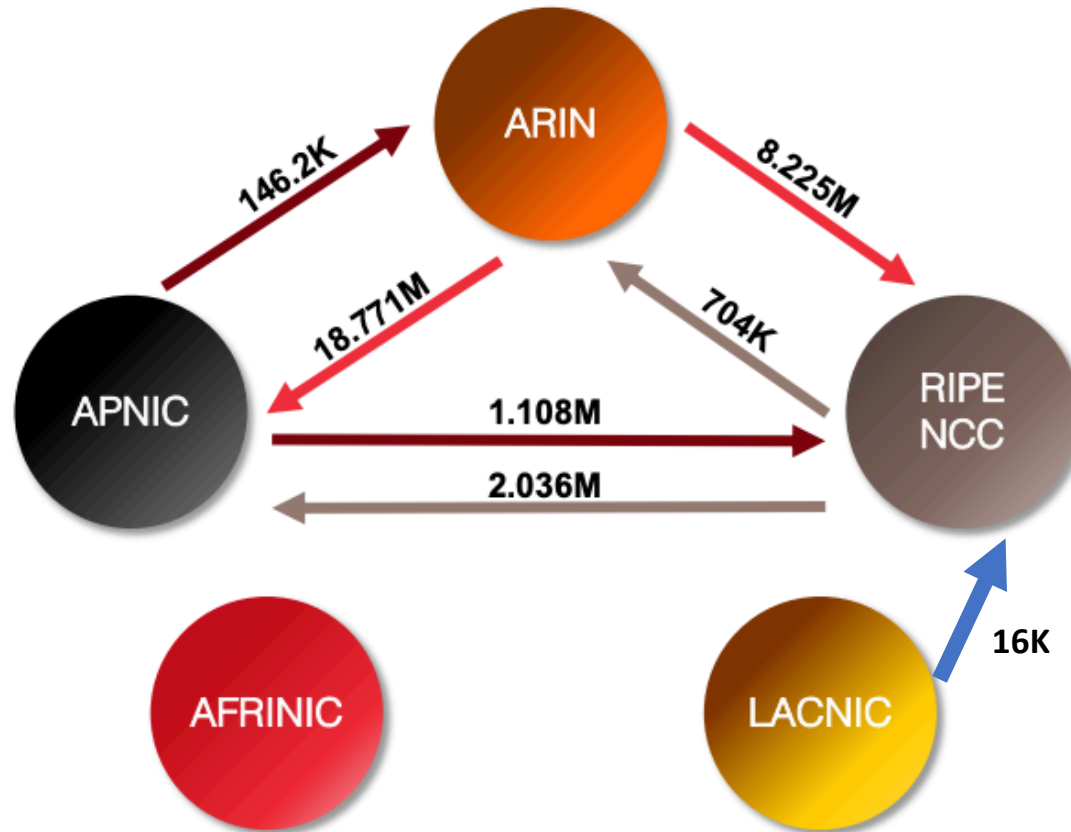

Algunas consideraciones

- Establecidas en el Manual de políticas de LACNIC.
- Pueden darse dentro o fuera de la región.
- La organización que recibe un bloque IPv4 de LACNIC podrá transferir su bloque, sea parcial o total luego de 3 años de haberlo recibido.
- Un bloque previamente transferido (total o parcial) no podrá volver a transferirse transcurrido 1 año.
- Un recurso legado transferido dejará de ser considerado como tal.

Fuente: <https://www.lacnic.net/545/1/lacnic/#2.3.2.18>

Resultados intra-RIR

- Total de bloques transferidos: 135
- Total de espacio transferido: 276,736 (/32)

Bloques transferidos intra-RIR

Solicitudes de transferencias intra-RIR

#IPs transferidas por país oferente

#IPs transferidas por país receptor

Transferencias intra-RIR

Discusión inter-RIR

- Se presentaron 9 versiones de 4 propuestas para políticas de transferencias Inter RIR.
- En julio del 2020 se implementó la política de transferencias inter-RIR.
- Implicó el trabajo de más de 25 personas entre los RIRs, NIRs, y LACNIC para realizar ajustes a procesos y sistemas.

Resultados Inter-RIR

- Total de transferencias realizadas: 1
- Total de espacio transferido: 1 bloque /18 (16.384)
- Desde Brasil a RIPE NCC (Francia)
- Transferencias en proceso de análisis: 8

Direcciones IP transferencias entre RIRs