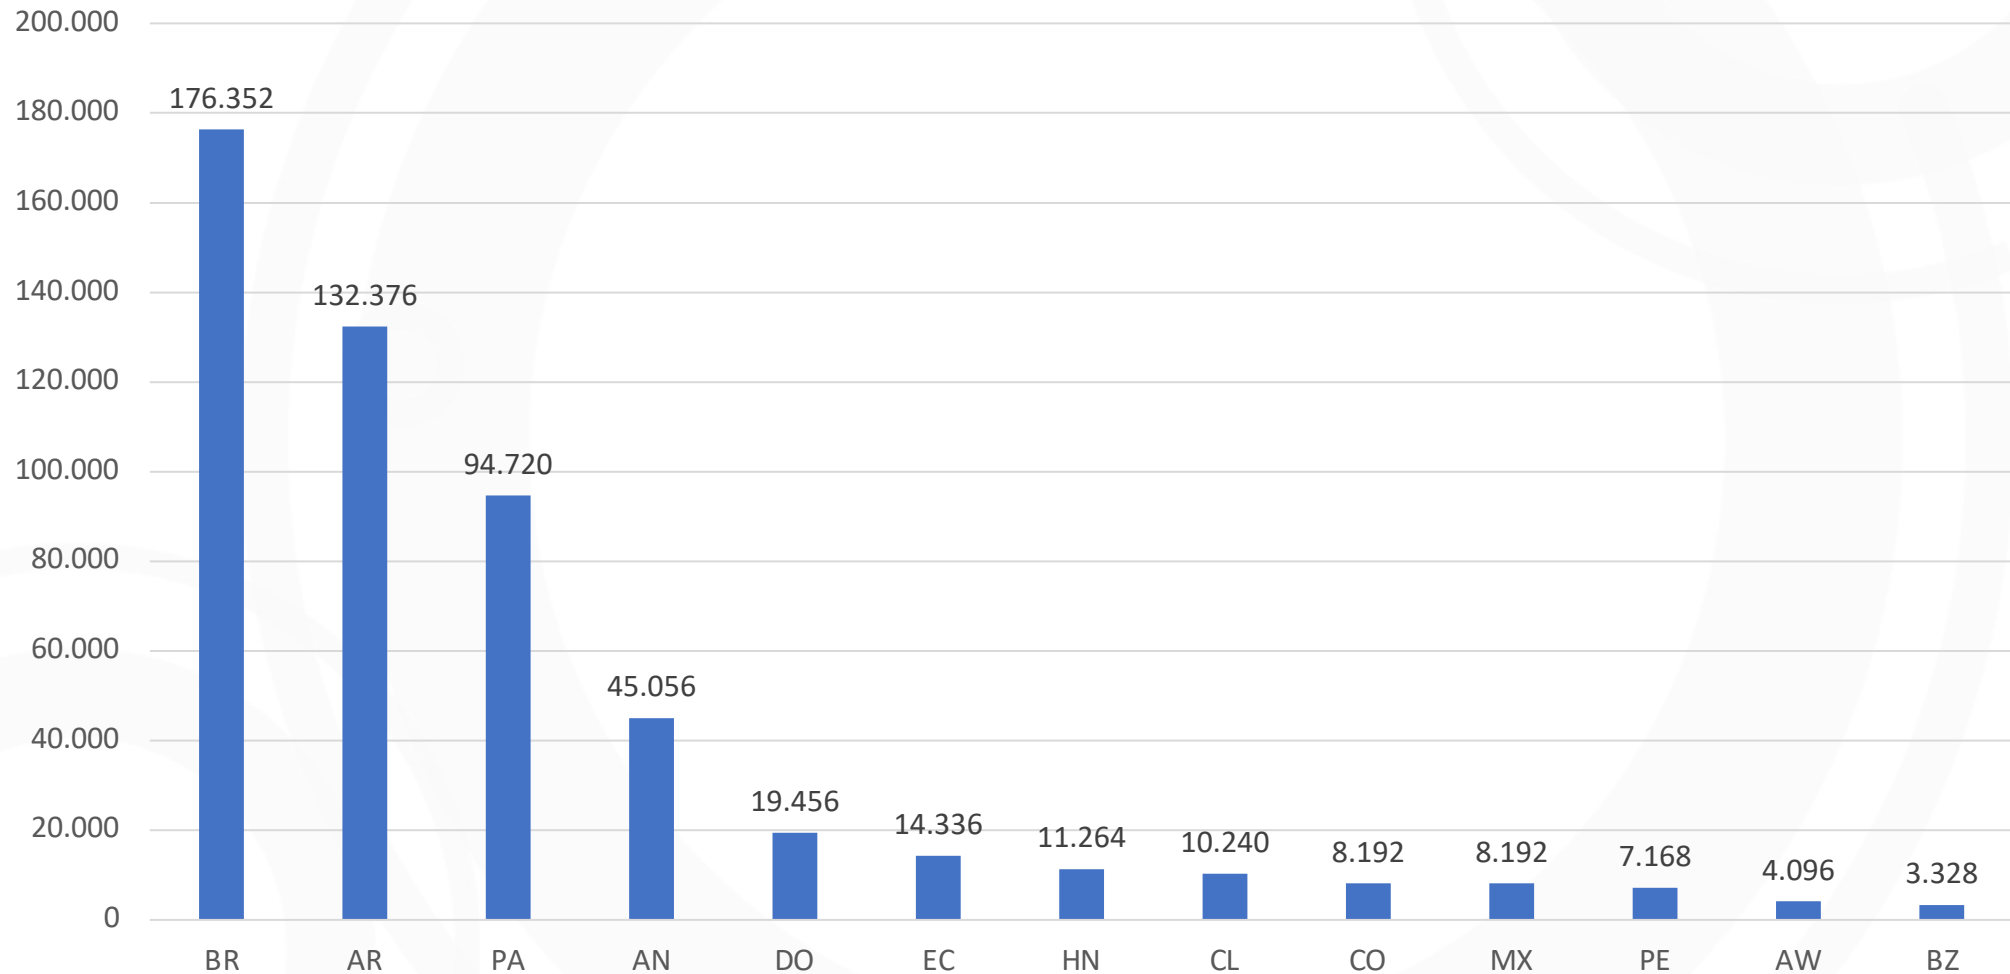

Algunas consideraciones

- Establecidas en el Manual de políticas de LACNIC.
- Pueden darse dentro o fuera de la región.
- La organización que recibe un bloque IPv4 de LACNIC podrá transferir su bloque, sea parcial o total luego de 3 años de haberlo recibido.
- Un bloque previamente transferido (total o parcial) no podrá volver a transferirse transcurrido 1 año.
- Un recurso legado transferido dejará de ser considerado como tal.

Fuente: <https://www.lacnic.net/545/1/lacnic/#2.3.2.18>

Resultados intra-RIR

- Total de bloques transferidos: 135
- Total de espacio transferido: 276,736 (/32)

Bloques transferidos intra-RIR

Solicitudes de transferencias intra-RIR

#IPs transferidas por país oferente

#IPs transferidas por país receptor

Transferencias intra-RIR

Discusión inter-RIR

- Se presentaron 9 versiones de 4 propuestas para políticas de transferencias Inter RIR.
- En julio del 2020 se implementó la política de transferencias inter-RIR.
- Implicó el trabajo de más de 25 personas entre los RIRs, NIRs, y LACNIC para realizar ajustes a procesos y sistemas.

Resultados Inter-RIR

- Total de transferencias realizadas: 1
- Total de espacio transferido: 1 bloque /18 (16.384)
- Desde Brasil a RIPE NCC (Francia)
- Transferencias en proceso de análisis: 8

Direcciones IP transferencias entre RIRs