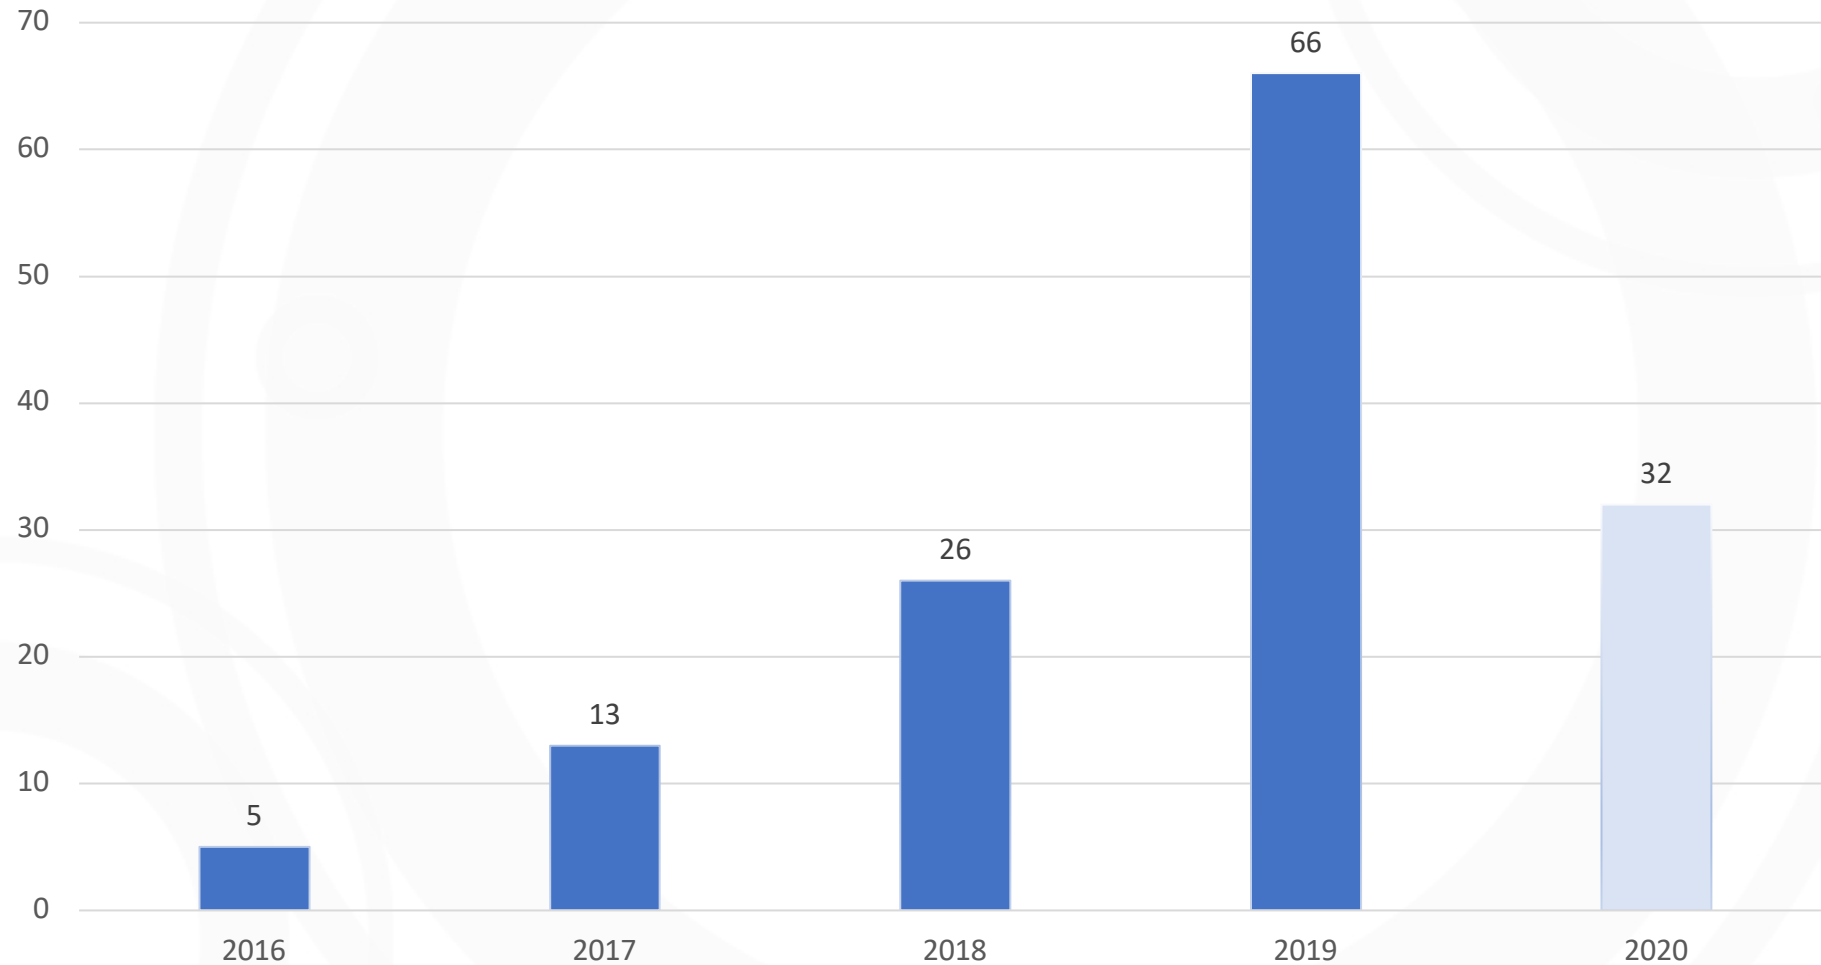

Bloques transferidos intra-RIR