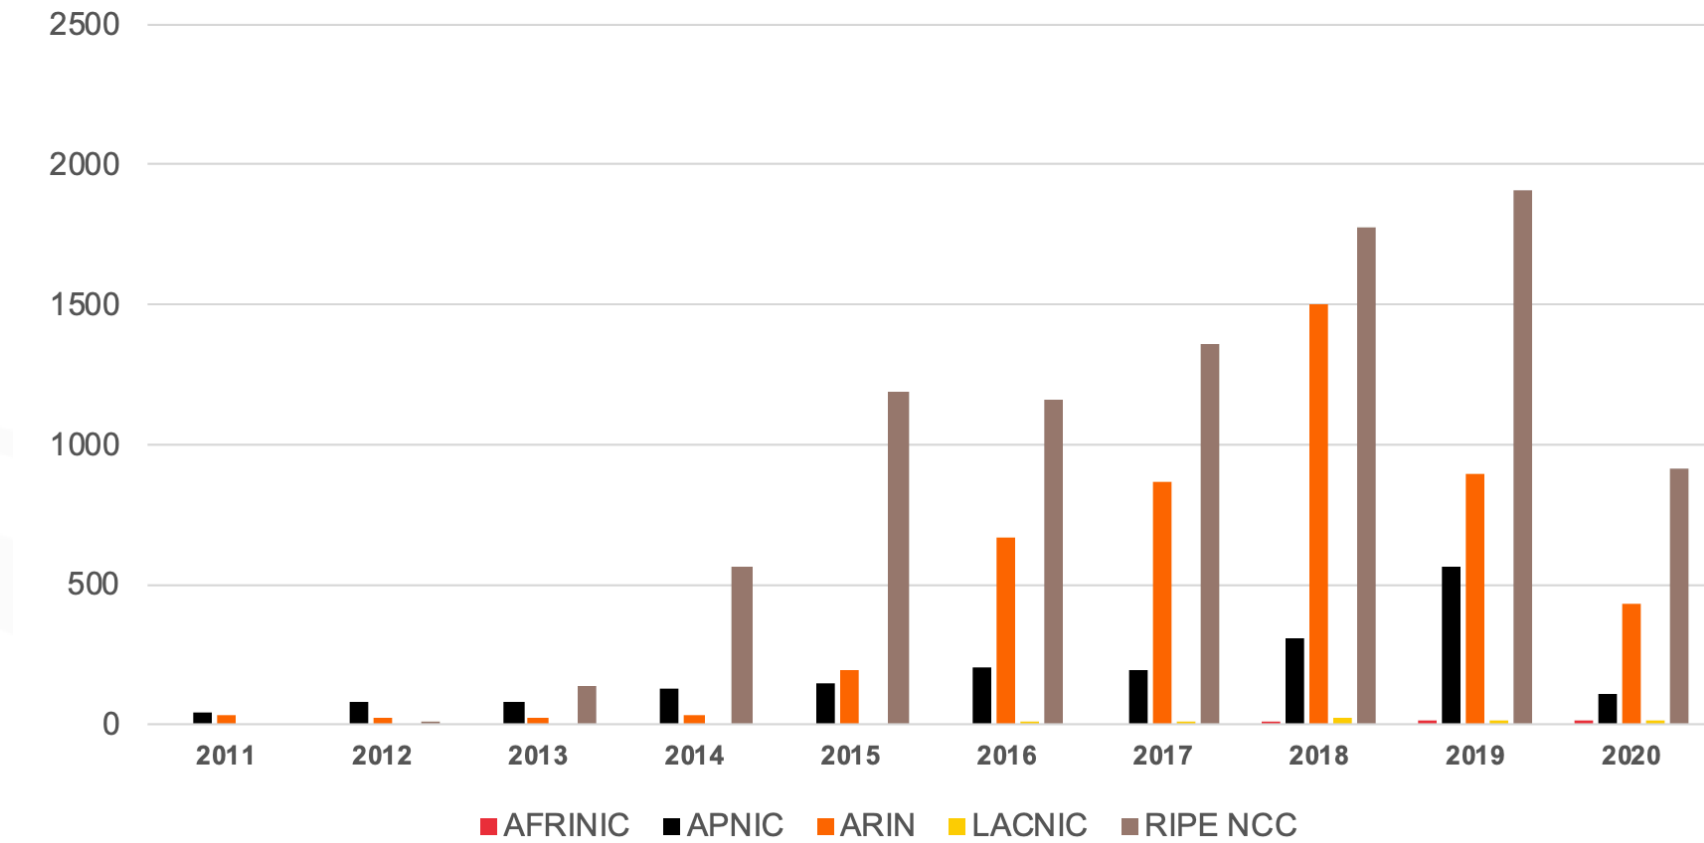

Algunas consideraciones

- Establecidas en el Manual de políticas de LACNIC.
- Pueden darse dentro o fuera de la región.
- La organización que recibe un bloque IPv4 de LACNIC podrá transferir su bloque, sea parcial o total luego de 3 años de haberlo recibido.
- Un bloque previamente transferido (total o parcial) no podrá volver a transferirse transcurrido 1 año.
- Un recurso legado transferido dejará de ser considerado como tal.

Fuente: <https://www.lacnic.net/545/1/lacnic/#2.3.2.18>

Resultados intra-RIR

- Total de bloques transferidos: 135
- Total de espacio transferido: 276,736 (/32)

Bloques transferidos intra-RIR

Solicitudes de transferencias intra-RIR

#IPs transferidas por país oferente

#IPs transferidas por país receptor

Transferencias intra-RIR

Discusión inter-RIR

- Se presentaron 9 versiones de 4 propuestas para políticas de transferencias Inter RIR.
- En julio del 2020 se implementó la política de transferencias inter-RIR.
- Implicó el trabajo de más de 25 personas entre los RIRs, NIRs, y LACNIC para realizar ajustes a procesos y sistemas.

Resultados Inter-RIR

- Total de transferencias realizadas: 1
- Total de espacio transferido: 1 bloque /18 (16.384)
- Desde Brasil a RIPE NCC (Francia)
- Transferencias en proceso de análisis: 8

Direcciones IP transferencias entre RIRs