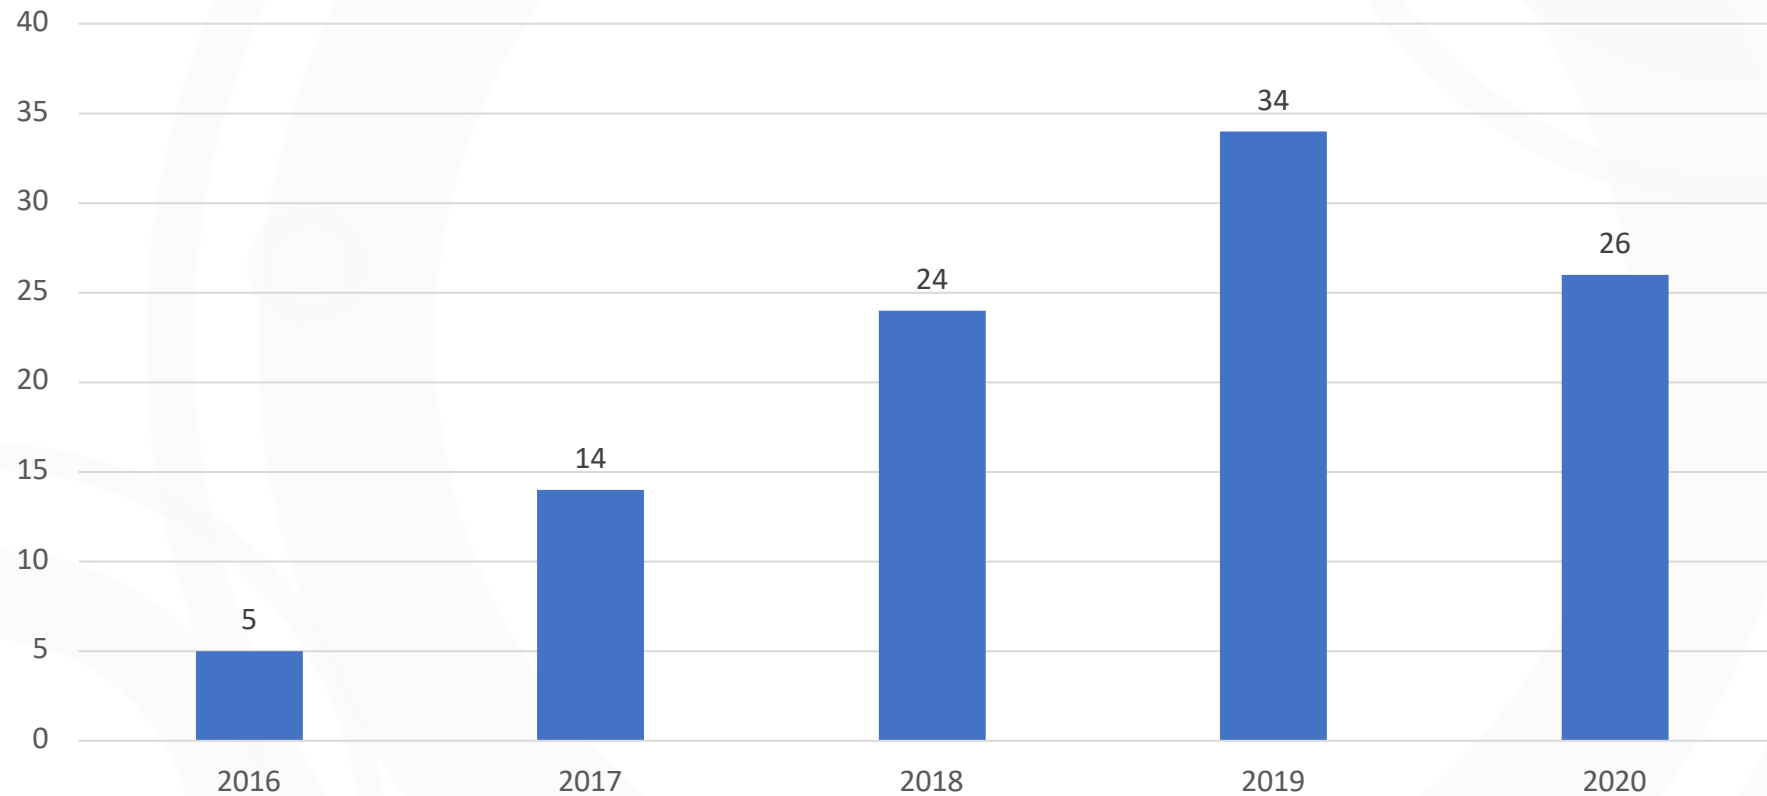

Algunas consideraciones

- Establecidas en el Manual de políticas de LACNIC.
- Pueden darse dentro o fuera de la región.
- La organización que recibe un bloque IPv4 de LACNIC podrá transferir su bloque, sea parcial o total luego de 3 años de haberlo recibido.
- Un bloque previamente transferido (total o parcial) no podrá volver a transferirse transcurrido 1 año.
- Un recurso legado transferido dejará de ser considerado como tal.

Fuente: <https://www.lacnic.net/545/1/lacnic/#2.3.2.18>

Resultados intra-RIR

- Total de bloques transferidos: 135
- Total de espacio transferido: 276,736 (/32)

Bloques transferidos intra-RIR

Solicitudes de transferencias intra-RIR

#IPs transferidas por país oferente

#IPs transferidas por país receptor

Transferencias intra-RIR

Discusión inter-RIR

- Se presentaron 9 versiones de 4 propuestas para políticas de transferencias Inter RIR.
- En julio del 2020 se implementó la política de transferencias inter-RIR.
- Implicó el trabajo de más de 25 personas entre los RIRs, NIRs, y LACNIC para realizar ajustes a procesos y sistemas.