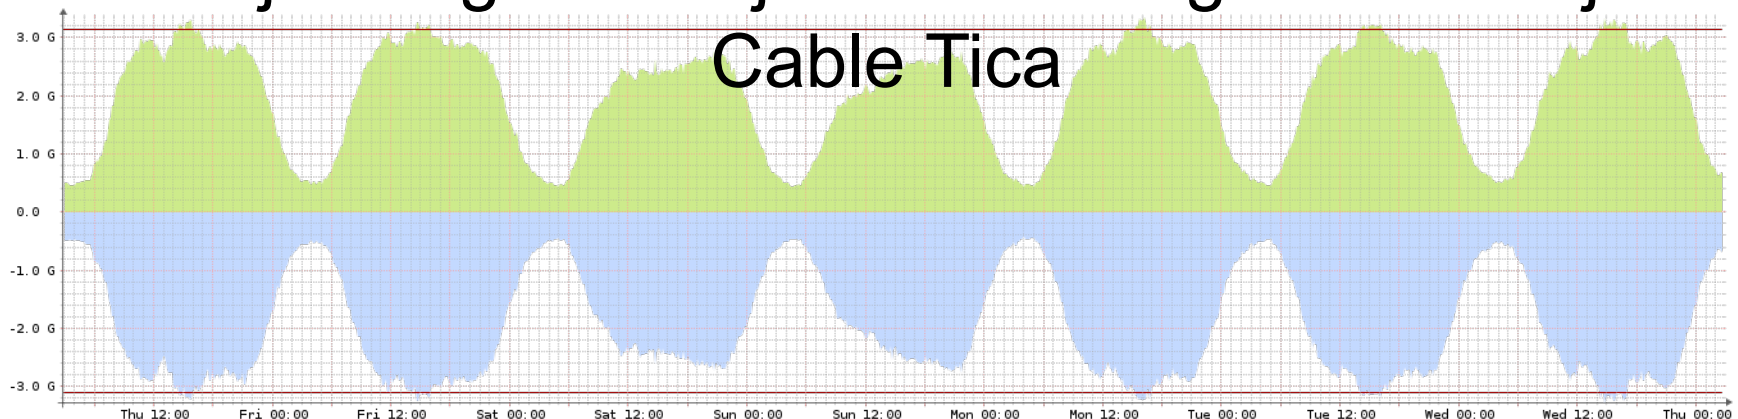

cr!X

Nace el 29 de abril del 2014

- Acuerdo de Conexión entre NIC.cr, Tigo y Claro
- Interés Público - Gobierno de la Republica

Ubicado en el NIC.cr. Centro de la ciudad Capital San José

Primeras conexiones

3 de jun. Tigo - 4 jul. Rack Lodge - 9 de jul.

Cable Tica