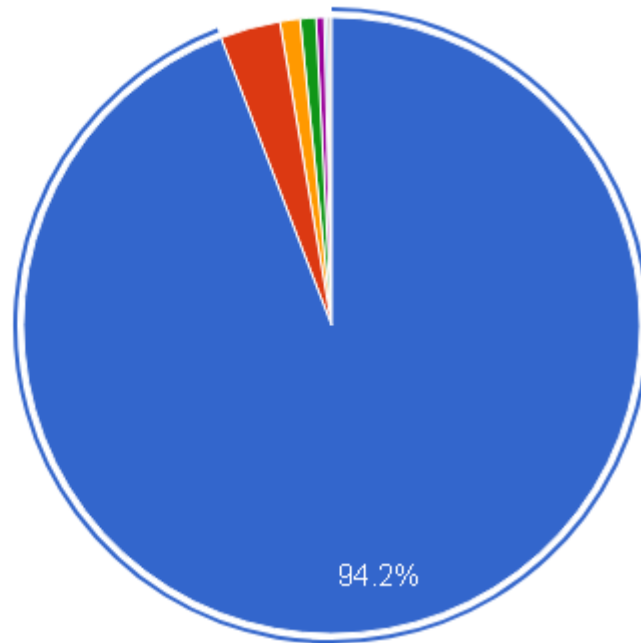

Estadísticas IPv6

Porcentaje Usuarios IPv6

% Usuarios IPv6 por Proveedor en Argentina - Estadísticas APNIC

- AS27747 - Telecentro S.A.
- AS27833 - BVNET S.A.
- AS11664 - Techtel LMDS Comunicaciones Interactivas S.A.
- AS27984 - Ver Tv S.A.
- AS11014 - CPS
- AS7303 - Telecom Argentina S.A.
- Other