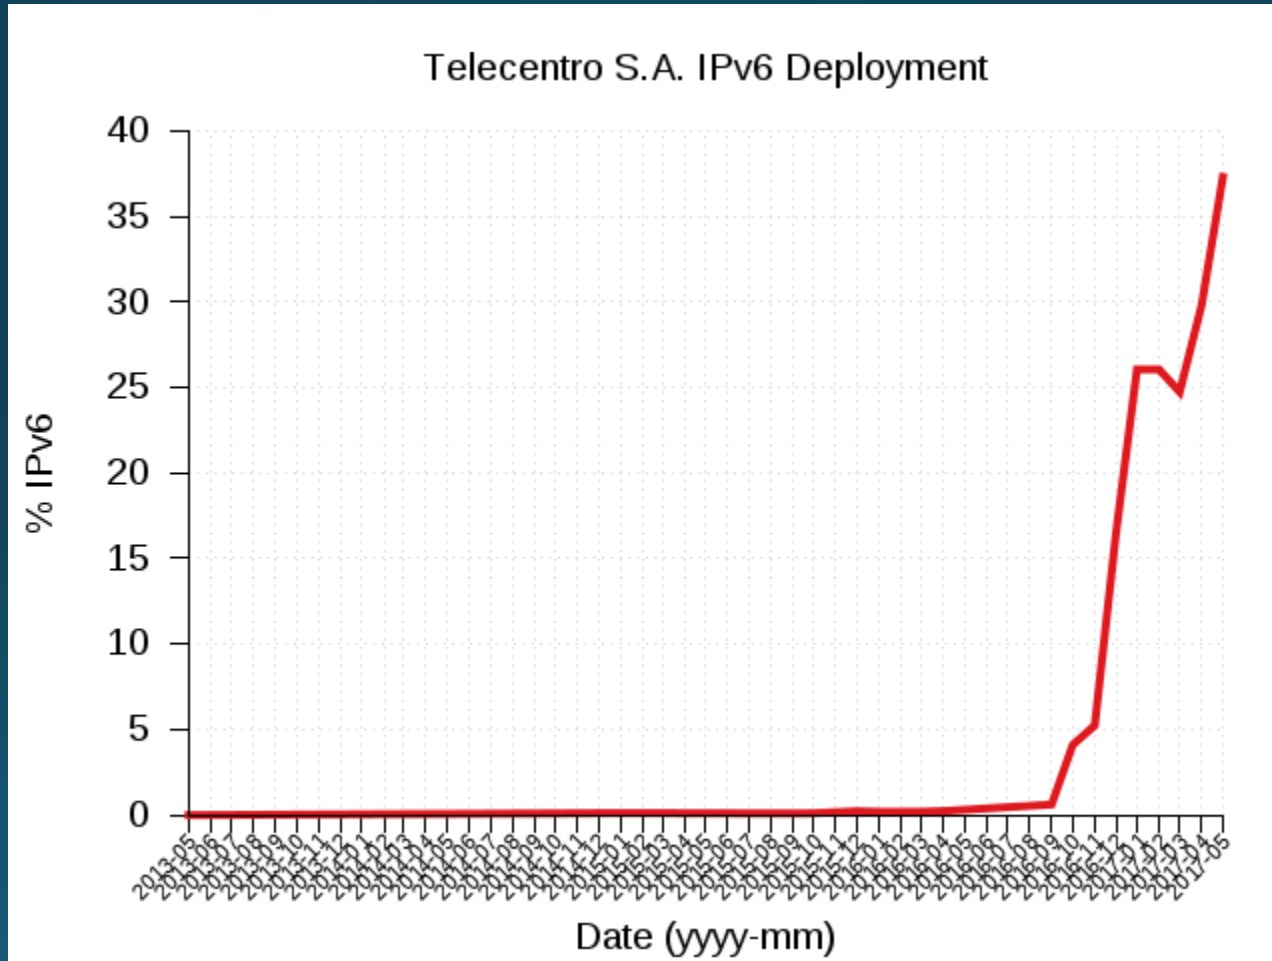

Estadísticas IPv6

Porcentaje Tráfico IPv6