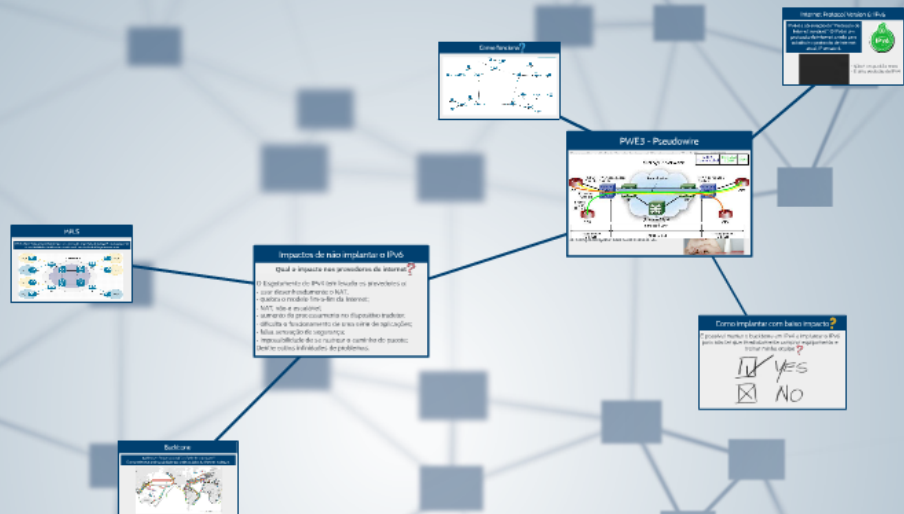

Como backbone com MPLS pode dominar o custo e acelerar a implantação do IPv6

Por Prof. Lacier Dias - Brasil

lacnic27
22/26 mayo 2017 - foz do iguaçu, brasil