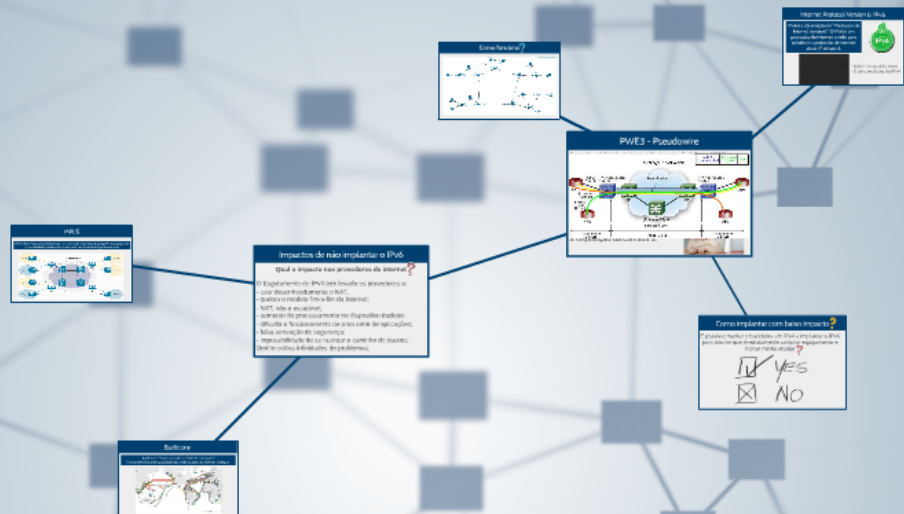

# Como backbone com MPLS pode dominar o custo e acelerar a implantação do IPv6

Por Prof. Lacier Dias - Brasil

lacnic27  
22/26 mayo 2017 - foz do iguaçu, brasil

# MPLS

MPLS (Multi-Protocol Label Switching) é um sistema de engenharia de tráfego IP criado para, entre outras finalidades, fortalecer o conceito de diferenciação de tráfego em uma rede.

# Internet Protocol Version 6: IPv6

IPv6 é a abreviação de "Protocolo de Internet versão 6". O IPv6 é um protocolo de internet, criado para substituir o protocolo de internet atual, IP versão 4.

- Não é um padrão novo
- É uma evolução do IPv4