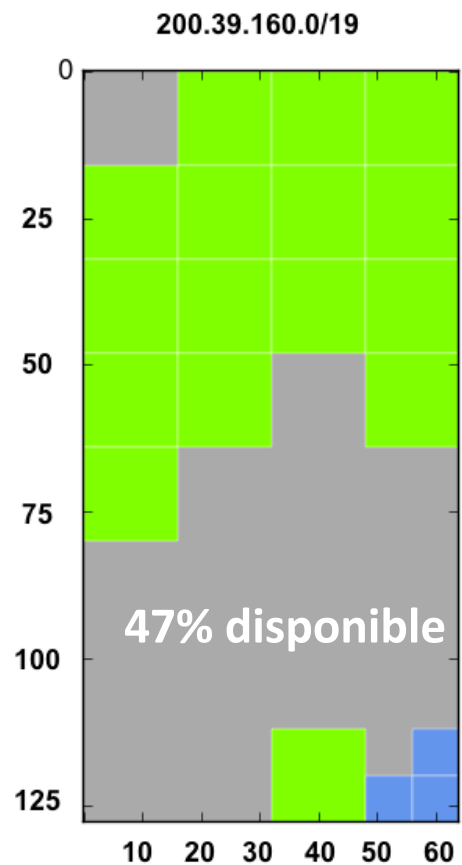

Agotamiento de recursos públicos IPv4