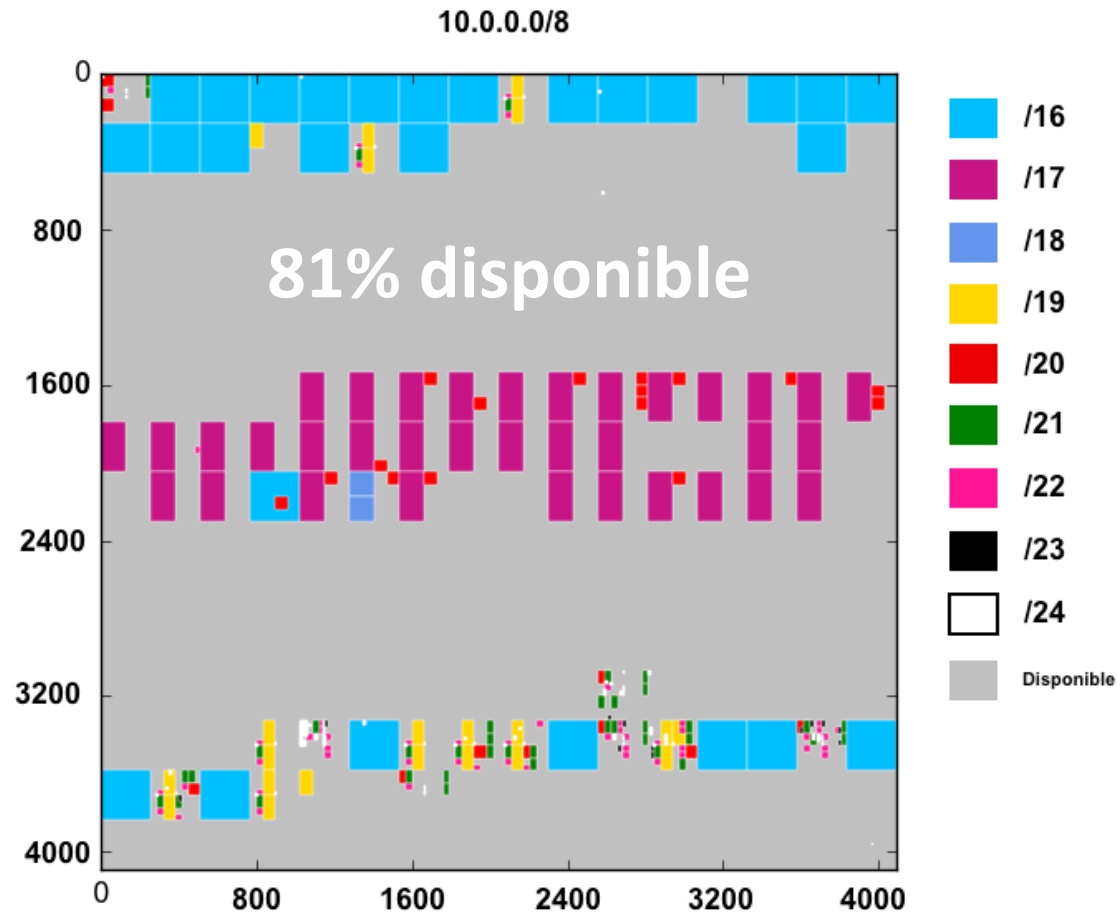

IPv4 en Universidad de Guadalajara

El espacio es de 81,919 direcciones
(no todas pueden ser utilizadas)

En referencia: <http://www.worldipv6launch.org/infographic/>

Agotamiento de recursos públicos IPv4

95% asignado

Agotamiento de recursos públicos IPv4

Recursos privados IPv4

La telefonía de Voz sobre IP fue concebida sobre IPv4 público

VLAN TELEFONÍA IP RECTORÍA GENERAL

DIRECCIÓN IPv6 TELEFONÍA

Prefijo UdeG

Dependencia