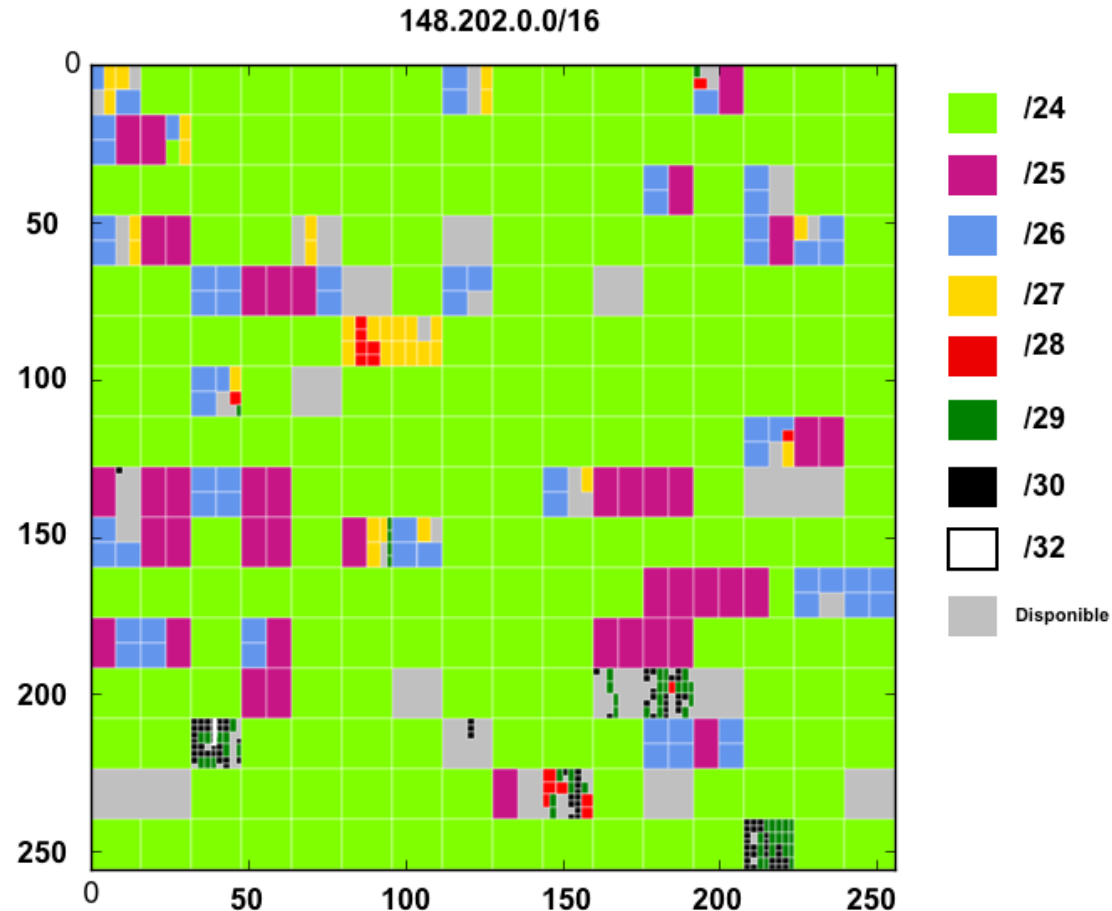

IPv4 en Universidad de Guadalajara

El espacio es de 81,919 direcciones
(no todas pueden ser utilizadas)

En referencia: <http://www.worldipv6launch.org/infographic/>

Agotamiento de recursos públicos IPv4

95% asignado

Agotamiento de recursos públicos IPv4

Recursos privados IPv4

La telefonía de Voz sobre IP fue concebida sobre IPv4 público

VLAN TELEFONÍA IP RECTORÍA GENERAL

DIRECCIÓN IPv6 TELEFONÍA

Prefijo UdeG

Dependencia