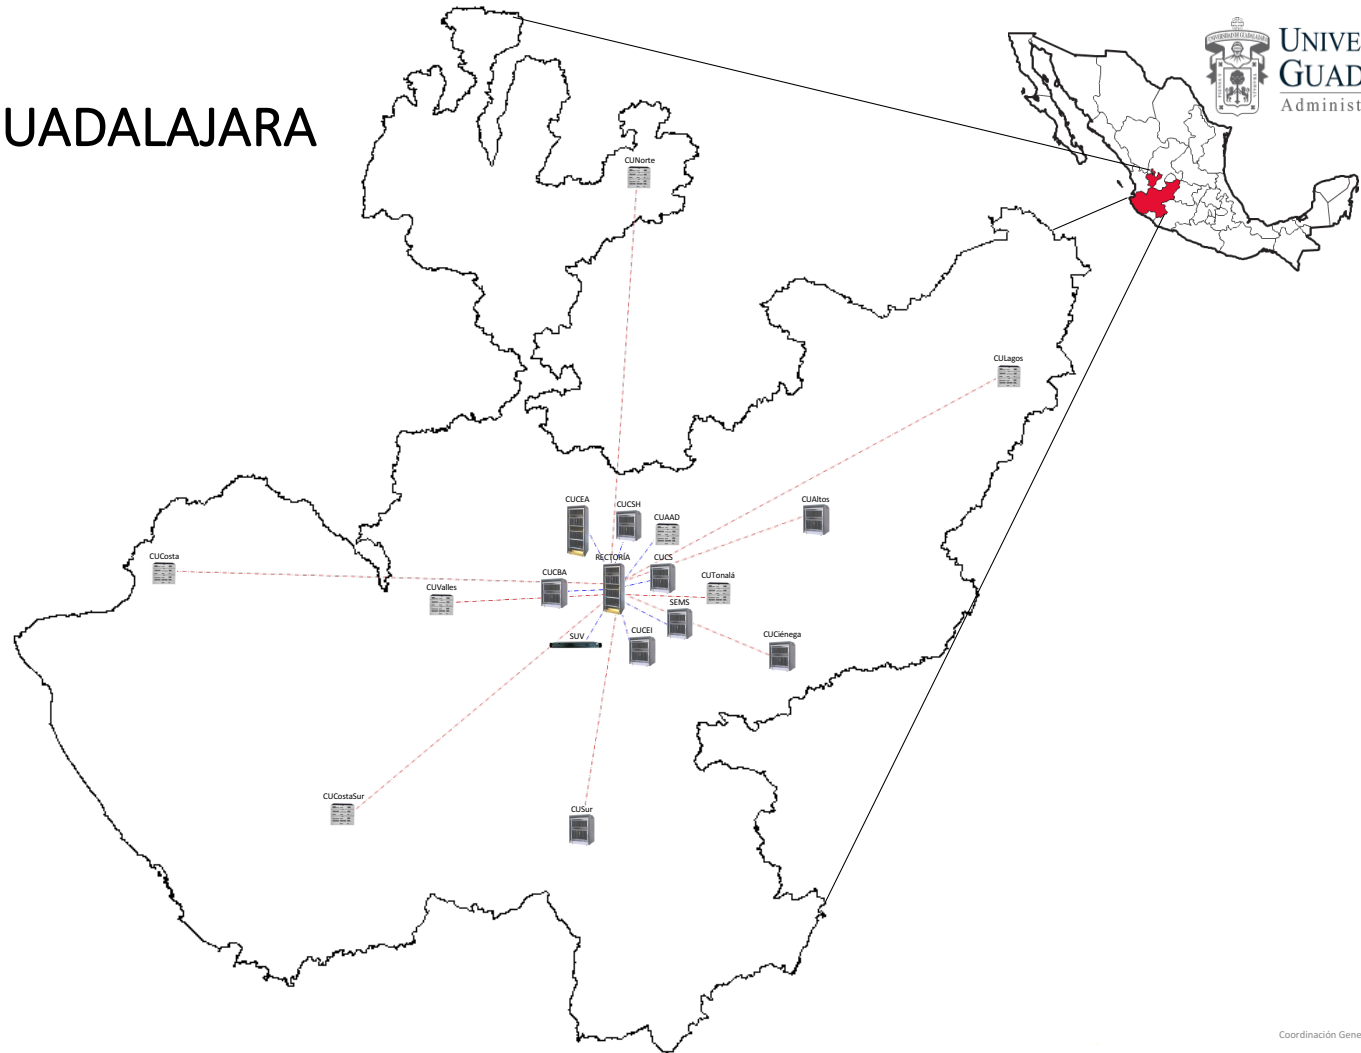

UNIVERSIDAD DE GUADALAJARA

Red Universitaria e Institución Benemérita de Jalisco

Compuesta

15 campus

**165 planteles de
bachillerato**

Con +296 mil

universitarios

**+150 mil estudiantes
bachillerato**

+120 mil estudiantes de ES

+16 mil académicos

+10 mil administrativos

Telefonía e IPv6

RED TELEFÓNICA UNIVERSIDAD DE GUADALAJARA

EXTENSIONES TELEFÓNICAS POR CAMPUS UNIVERSITARIO

■ DIGITALES ■ ANALÓGICAS ■ IP

IPv4 en Universidad de Guadalajara

El espacio es de 81,919 direcciones
(no todas pueden ser utilizadas)

En referencia: <http://www.worldipv6launch.org/infographic/>

Agotamiento de recursos públicos IPv4

95% asignado