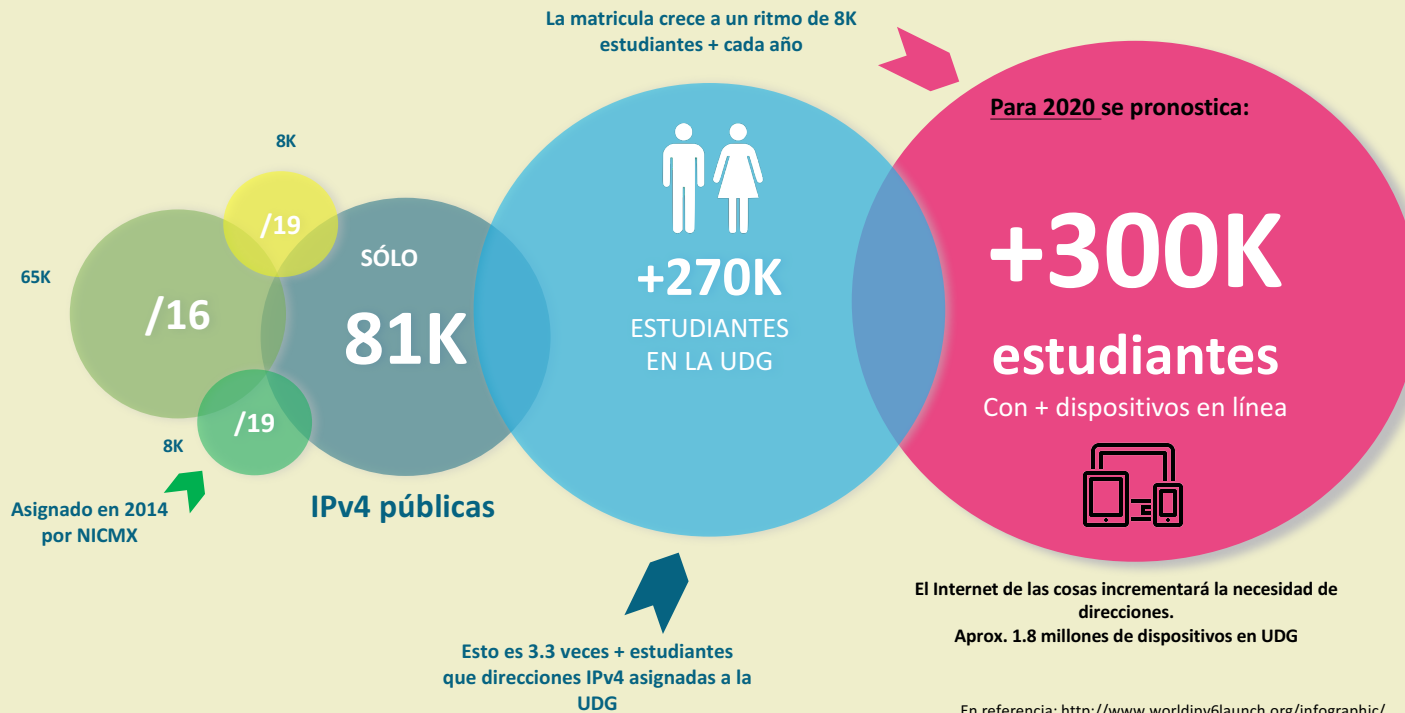

UNIVERSIDAD DE GUADALAJARA

Red Universitaria e Institución Benemérita de Jalisco

Compuesta

15 campus

**165 planteles de
bachillerato**

Con +296 mil

universitarios

**+150 mil estudiantes
bachillerato**

+120 mil estudiantes de ES

+16 mil académicos

+10 mil administrativos

Telefonía e IPv6

RED TELEFÓNICA UNIVERSIDAD DE GUADALAJARA

EXTENSIONES TELEFÓNICAS POR CAMPUS UNIVERSITARIO

■ DIGITALES ■ ANALÓGICAS ■ IP

IPv4 en Universidad de Guadalajara

El espacio es de 81,919 direcciones
(no todas pueden ser utilizadas)

En referencia: <http://www.worldipv6launch.org/infographic/>

Agotamiento de recursos públicos IPv4

95% asignado