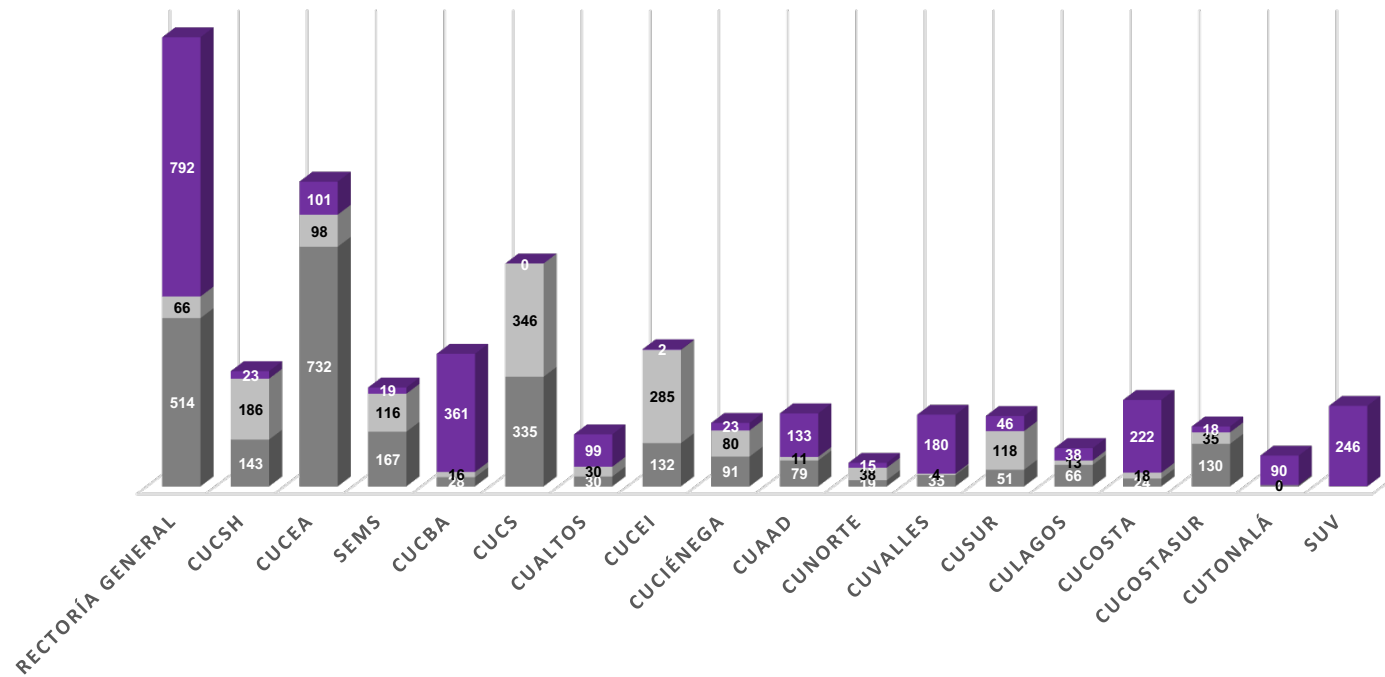

UNIVERSIDAD DE GUADALAJARA

Red Universitaria e Institución Benemérita de Jalisco

Compuesta

15 campus

**165 planteles de
bachillerato**

Con +296 mil

universitarios

**+150 mil estudiantes
bachillerato**

+120 mil estudiantes de ES

+16 mil académicos

+10 mil administrativos

Telefonía e IPv6

RED TELEFÓNICA UNIVERSIDAD DE GUADALAJARA

EXTENSIONES TELEFÓNICAS POR CAMPUS UNIVERSITARIO

■ DIGITALES ■ ANALÓGICAS ■ IP

IPv4 en Universidad de Guadalajara

El espacio es de 81,919 direcciones
(no todas pueden ser utilizadas)

En referencia: <http://www.worldipv6launch.org/infographic/>

Agotamiento de recursos públicos IPv4

95% asignado