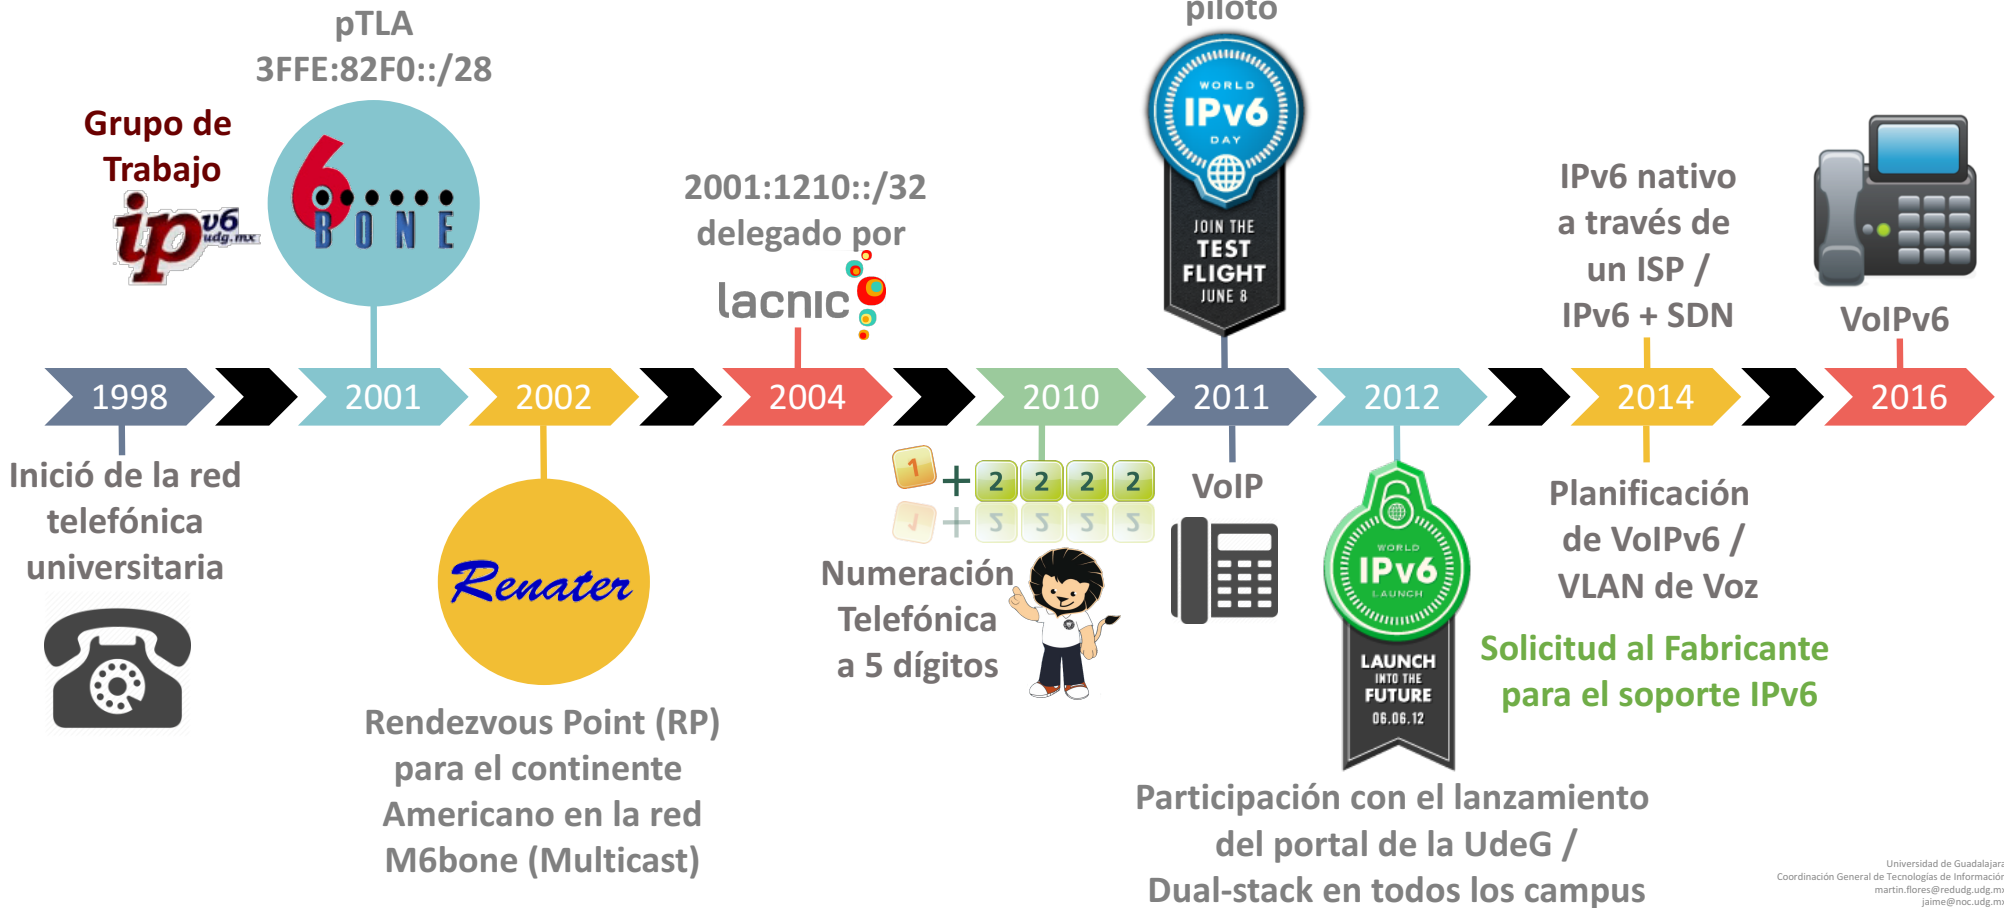

UNIVERSIDAD DE
GUADALAJARA
Administración General

lacnic

lacnic27
22/26 mayo 2017 - foz do iguaçu, brasil

Experiencias en Despliegue de Voz sobre IPv6 en la Universidad de Guadalajara

José Martín Flores Ruiz /
Jaime Olmos de la Cruz
Mayo 2017

UNIVERSIDAD DE GUADALAJARA

Red Universitaria e Institución Benemérita de Jalisco

Compuesta

15 campus

**165 planteles de
bachillerato**

Con +296 mil

universitarios

**+150 mil estudiantes
bachillerato**

+120 mil estudiantes de ES

+16 mil académicos

+10 mil administrativos

Telefonía e IPv6

RED TELEFÓNICA UNIVERSIDAD DE GUADALAJARA

EXTENSIONES TELEFÓNICAS POR CAMPUS UNIVERSITARIO

■ DIGITALES ■ ANALÓGICAS ■ IP

Agotamiento de recursos públicos IPv4

Recursos privados IPv4

La telefonía de Voz sobre IP fue concebida sobre IPv4 público

VLAN TELEFONÍA IP RECTORÍA GENERAL

DIRECCIÓN IPv6 TELEFONÍA

Prefijo UdeG

Dependencia