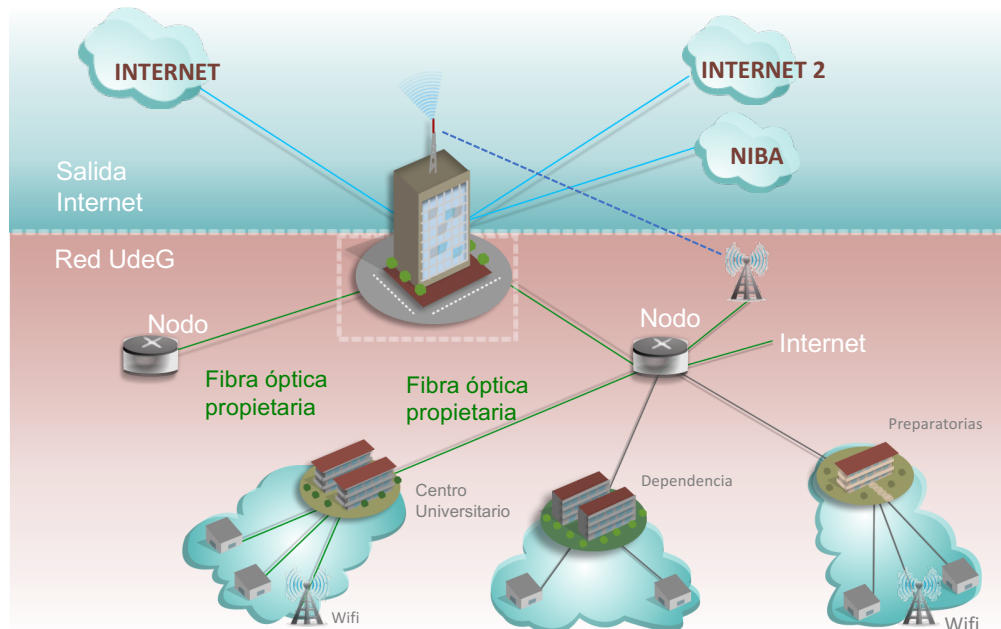

UNIVERSIDAD DE
GUADALAJARA
Administración General

lacnic

lacnic27
22/26 mayo 2017 - foz do iguaçu, brasil

Experiencias en Despliegue de Voz sobre IPv6 en la Universidad de Guadalajara

José Martín Flores Ruiz /
Jaime Olmos de la Cruz
Mayo 2017

UNIVERSIDAD DE GUADALAJARA

Red Universitaria e Institución Benemérita de Jalisco

Compuesta

15 campus

**165 planteles de
bachillerato**

Con +296 mil

universitarios

**+150 mil estudiantes
bachillerato**

Flujo RTP Video y Voz a IPv4

Primer despliegue de VoIPv6

“La mejor forma de predecir el futuro es implementarlo.”

David Heinemeier Hansson

¡Obrigado!

UNIVERSIDAD DE
GUADALAJARA
Administración General

José Martin Flores Ruiz