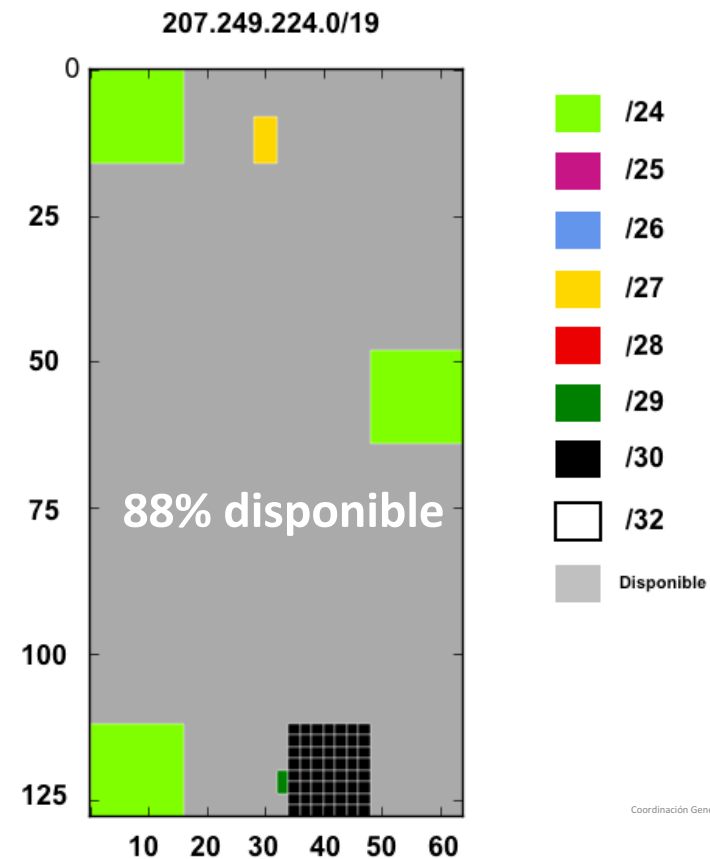

IPv4 en Universidad de Guadalajara

El espacio es de 81,919 direcciones
(no todas pueden ser utilizadas)

En referencia: <http://www.worldipv6launch.org/infographic/>

Agotamiento de recursos públicos IPv4

95% asignado

Agotamiento de recursos públicos IPv4

Recursos privados IPv4

La telefonía de Voz sobre IP fue concebida sobre IPv4 público

VLAN TELEFONÍA IP RECTORÍA GENERAL

DIRECCIÓN IPv6 TELEFONÍA

Prefijo UdeG

Dependencia