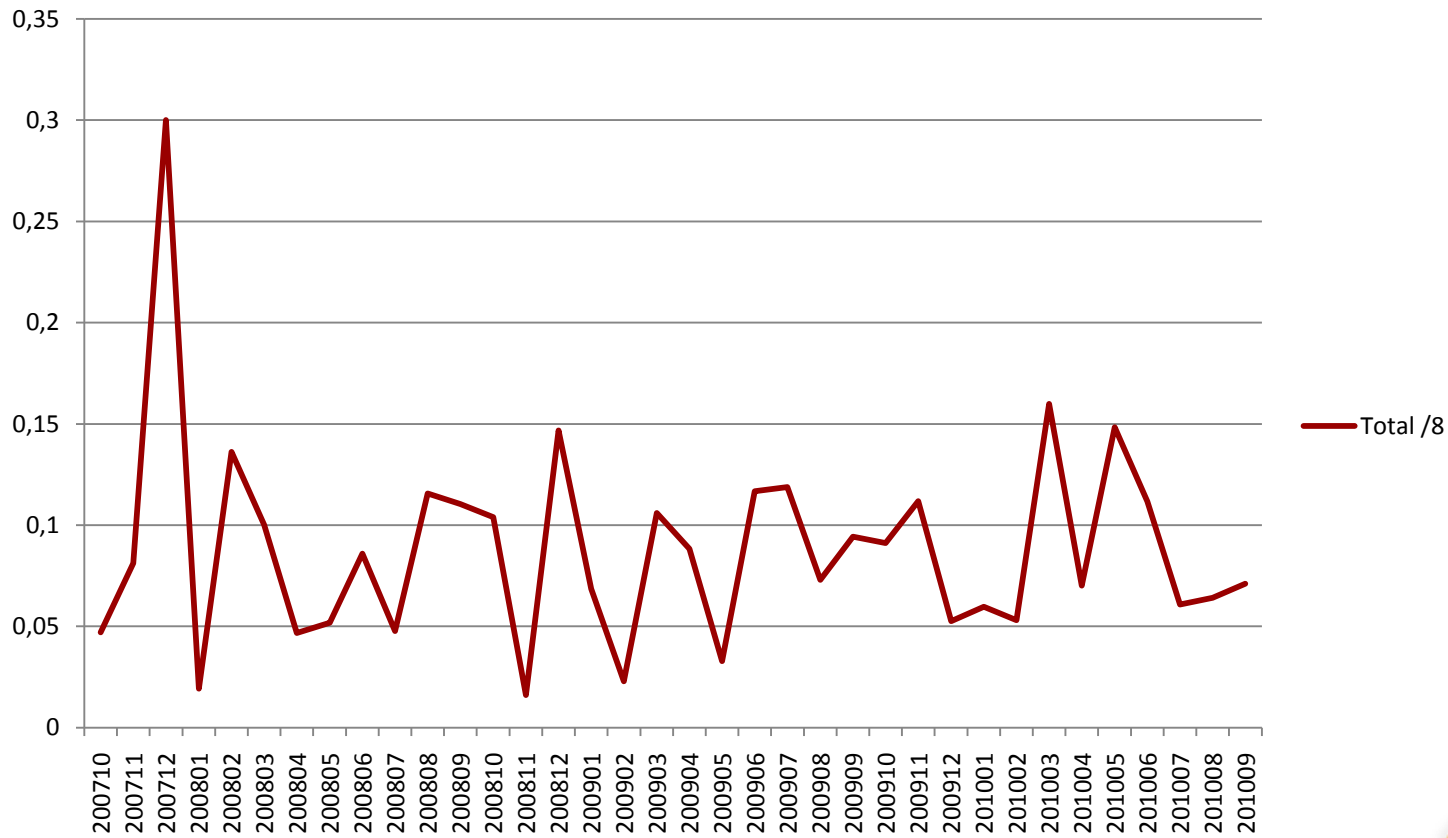

Análisis del uso de espacio de IPv4 en LAC

Arturo Servín - Raúl Echeberría

LACNIC

Espacio disponible

Bloque	Usado	Disponibile	Disponibile (/8)
177	0	16777216	1
181	0	16777216	1
186	16400384	4178944	0.249
187	16777216	0	0
189	16777216	0	0
190	16702464	1934336	0.115
200	16509184	365568	0.022
201	16777216	1042432	0.062
ERX	0	25624576	1.527

Disponible hoy en día

Disponible Hoy /32	66700288
Disponible Hoy /8	3.975649
Reserva último /10	-0.25
Política Global	1
Total	4.7256 /8 = 79,283,200 direcciones

Consumo IPv4 Anualizado (36 meses)

Consumo Anualizado

Consumo por mes (36 meses)

Total /8

Proyecciones de consumo

Disponibilidad vs. accesibilidad

Proyección con Incertidumbre

i Obrigado !

Twitter: @raulecheberria
@the_real_r2d2