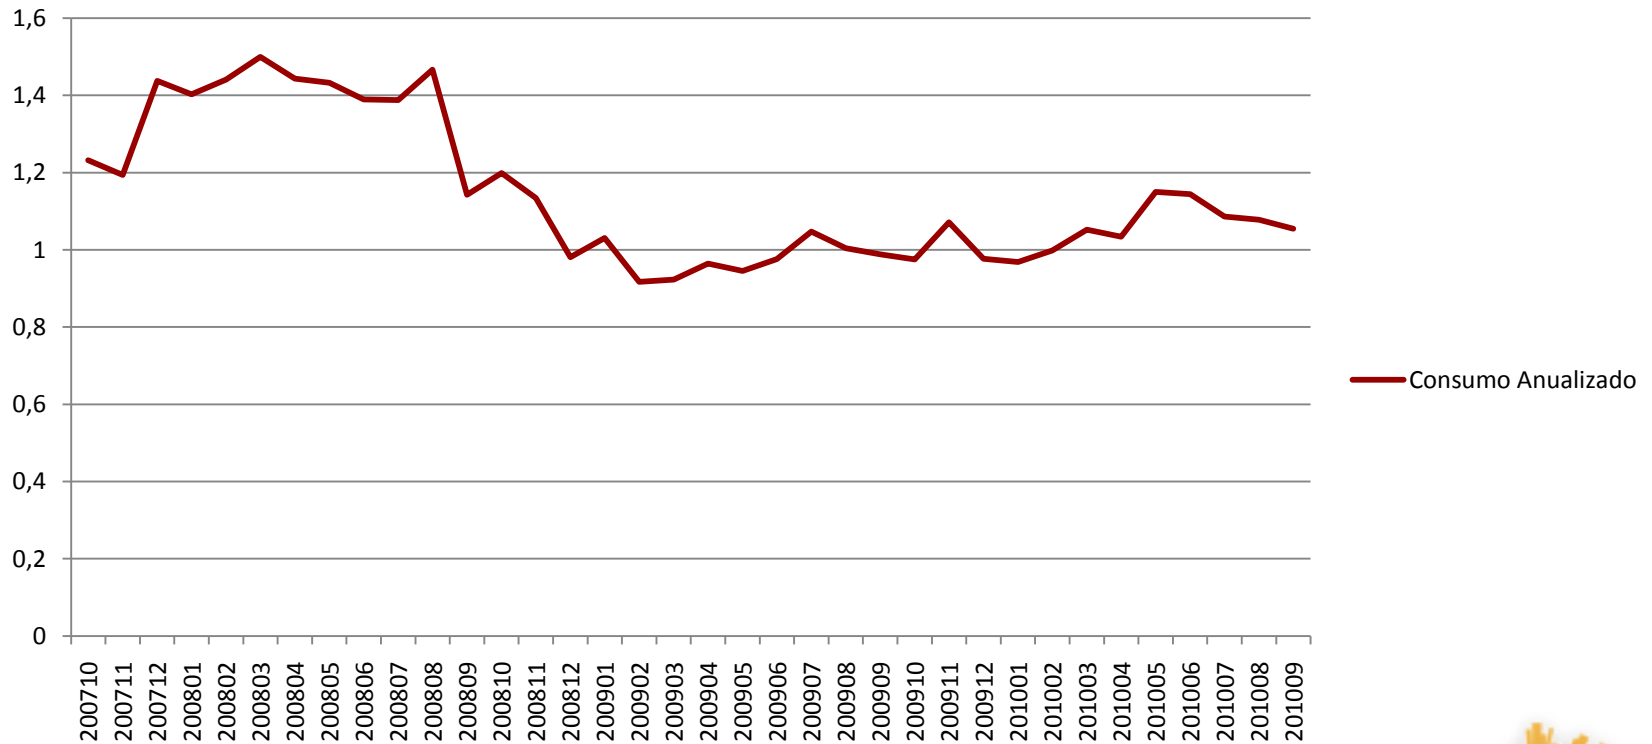

Disponible hoy en día

Disponible Hoy /32	66700288
Disponible Hoy /8	3.975649
Reserva último /10	-0.25
Política Global	1
Total	4.7256 /8 = 79,283,200 direcciones

Consumo IPv4 Anualizado (36 meses)

Consumo Anualizado

Consumo por mes (36 meses)

Total /8

Proyecciones de consumo

Disponibilidad vs. accesibilidad

Proyección con Incertidumbre

i Obrigado !

Twitter: @raulecheberria
@the_real_r2d2