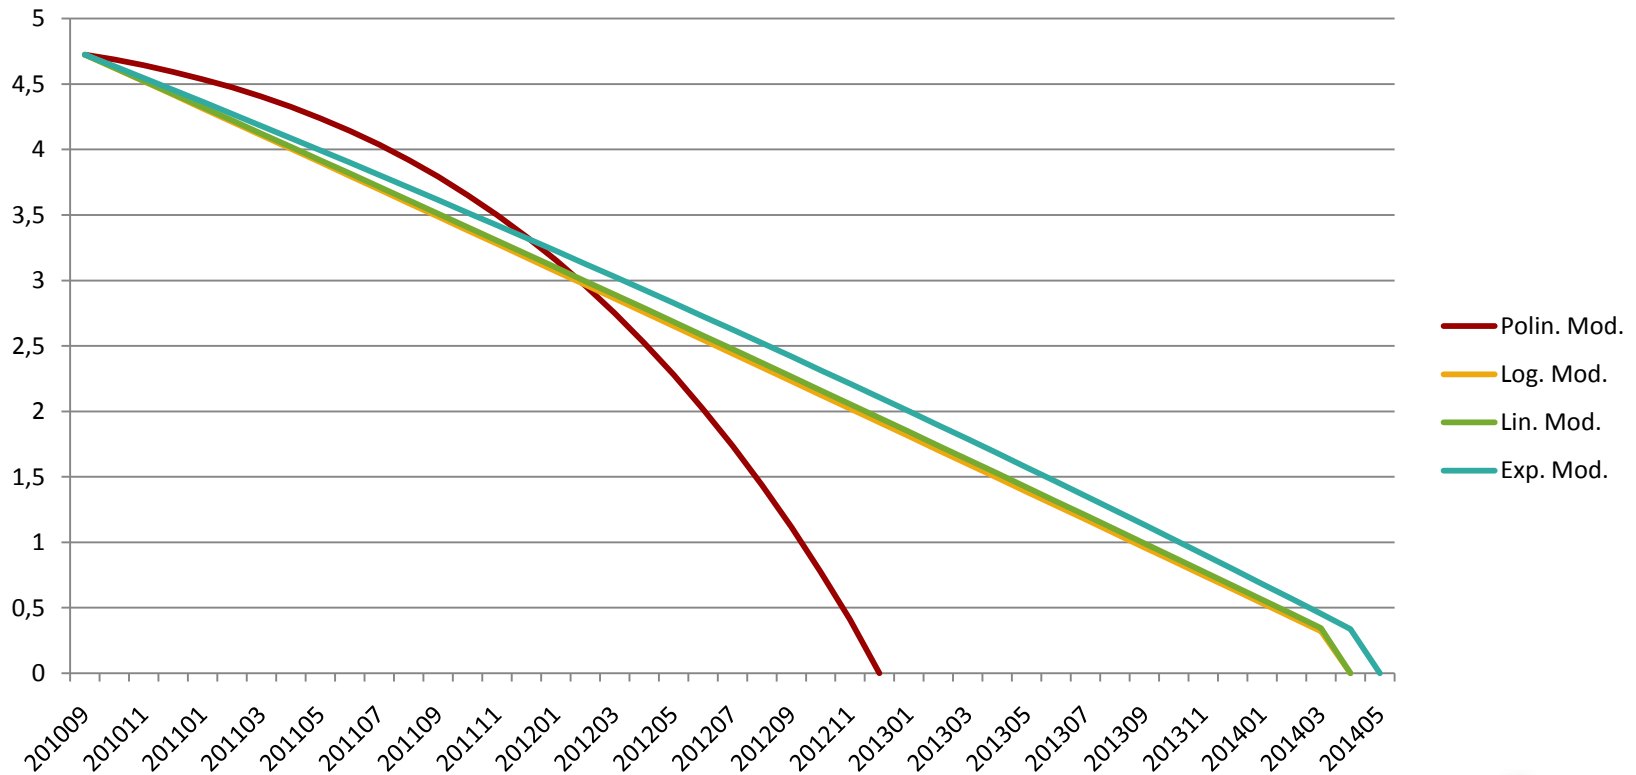

Disponible hoy en día

Disponible Hoy /32	66700288
Disponible Hoy /8	3.975649
Reserva último /10	-0.25
Política Global	1
Total	4.7256 /8 = 79,283,200 direcciones

Consumo IPv4 Anualizado (36 meses)

Consumo Anualizado

Consumo por mes (36 meses)

Total /8

Proyecciones de consumo

Disponibilidad vs. accesibilidad

Proyección con Incertidumbre

i Obrigado !

Twitter: @raulecheberria
@the_real_r2d2