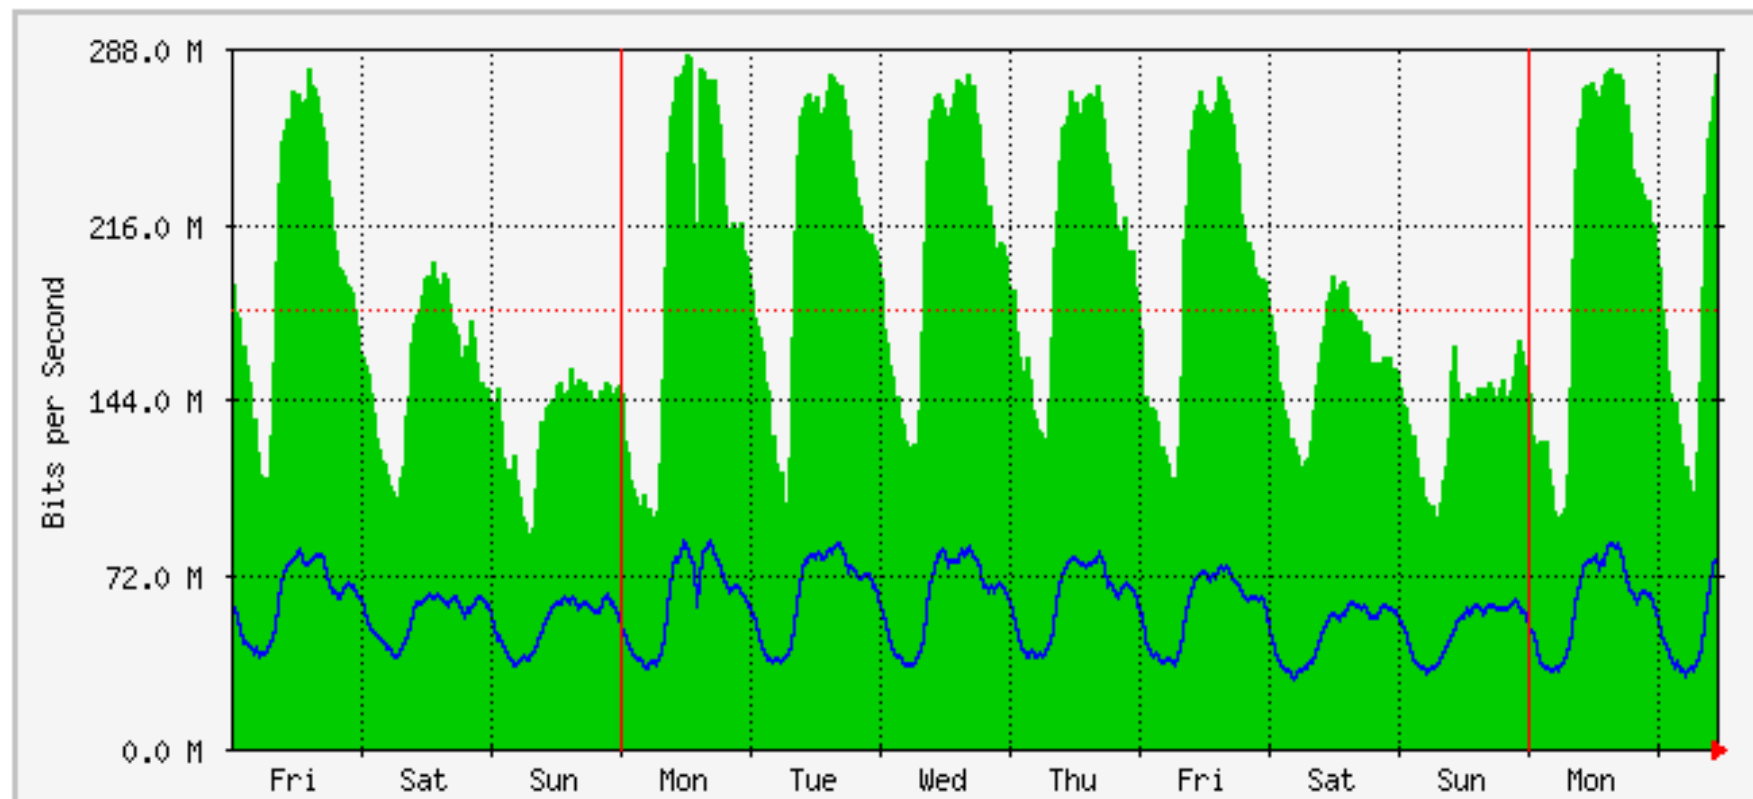

# Tráfico Total de Internet

Gráfico semanal (30 minutos : Promedio)

Máx **Entrante**: 286.2 Mb/s (94.8%) Promedio **Entrante**: 184.9 Mb/s (61.2%) Actual **Entrante**: 277.9 Mb/s (92.0%)  
Máx **Saliente**: 86.3 Mb/s (47.9%) Promedio **Saliente**: 57.2 Mb/s (31.8%) Actual **Saliente**: 78.3 Mb/s (43.5%)